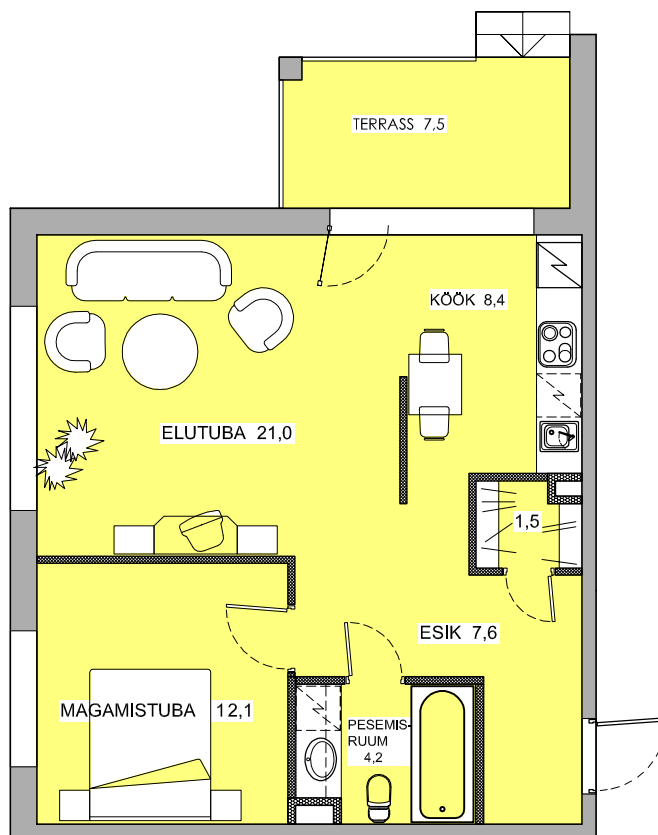

**PÄRNA-ALLEE 3, I-KORRUS, KORTER 14**  
**2-TOALINE 54,8m<sup>2</sup> + TERRASS 7,5m<sup>2</sup> + PANIPAİK 8,5m<sup>2</sup>**

\* KORTERI MAKSUMUS EI SISALDA MÖÖBLIT.  
MÖÖBLI PAIGUTUS ON ILLUSTRATIIVNE.