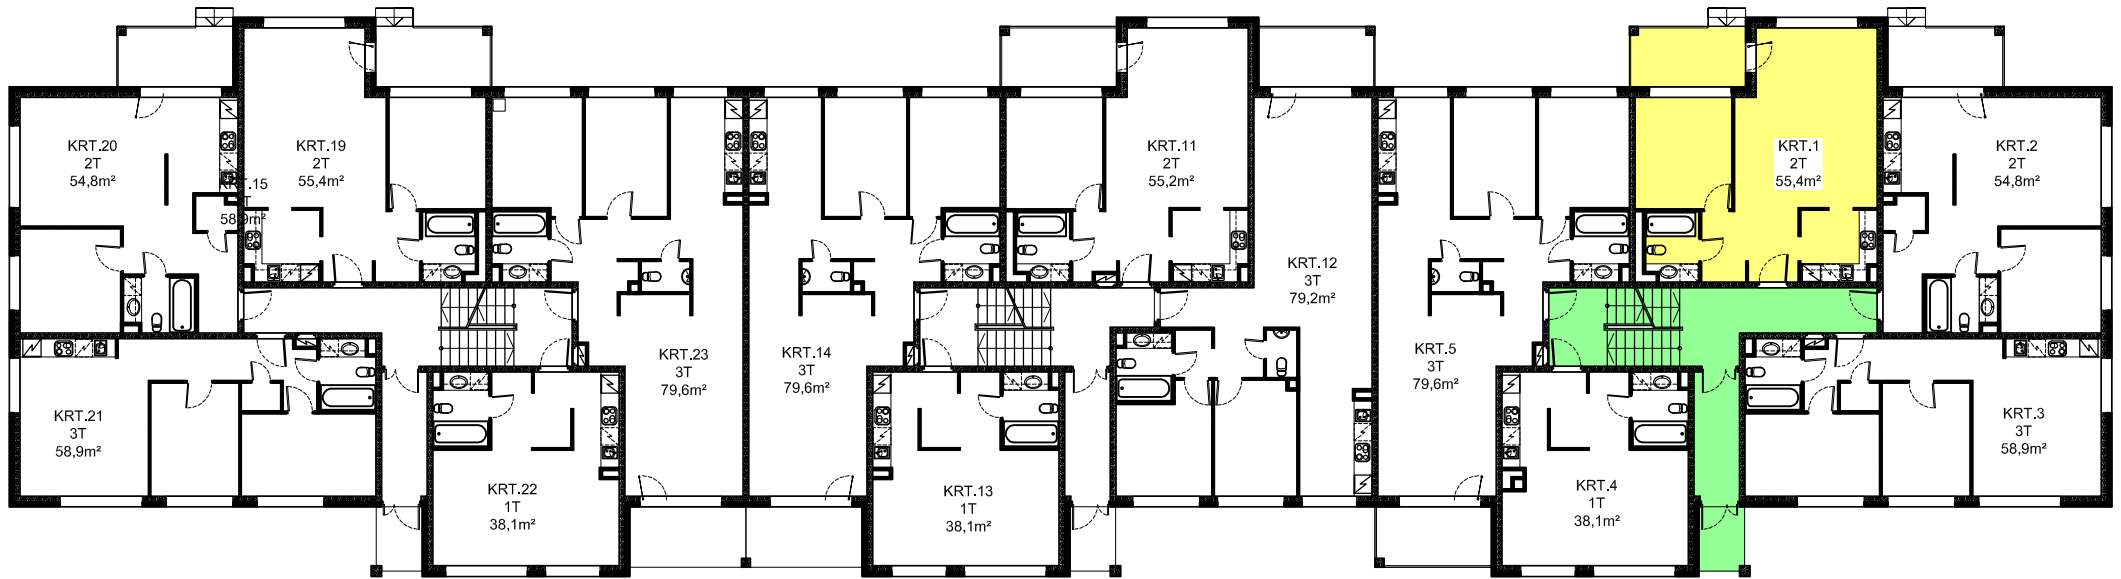

PÄRNA-ALLEE 5, I-KORRUS, KORTER 1
2-TOALINE 55,4m² + TERASS 8,2m² + PANIPAİK 8,5m²

- KORTER
- KORIDOR, TREPIKODA