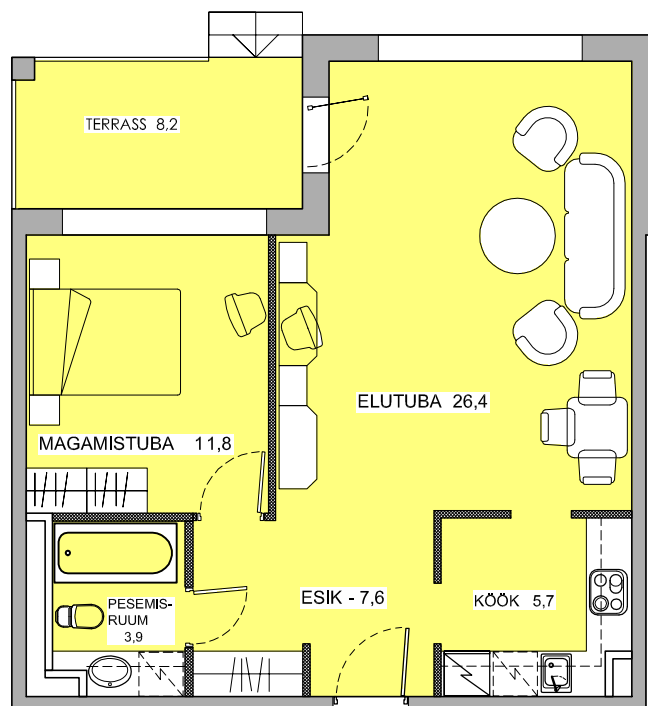

**PÄRNA-ALLEE 5, I-KORRUS, KORTER 1**  
**2-TOALINE 55,4m<sup>2</sup> + TERRASS 8,2m<sup>2</sup> + PANIPAIK 8,5m<sup>2</sup>**

\* KORTERI MAKSUMUS EI SISALDA MÖÖBLIT.  
MÖÖBLI PAIGUTUS ON ILLUSTRATIIVNE.