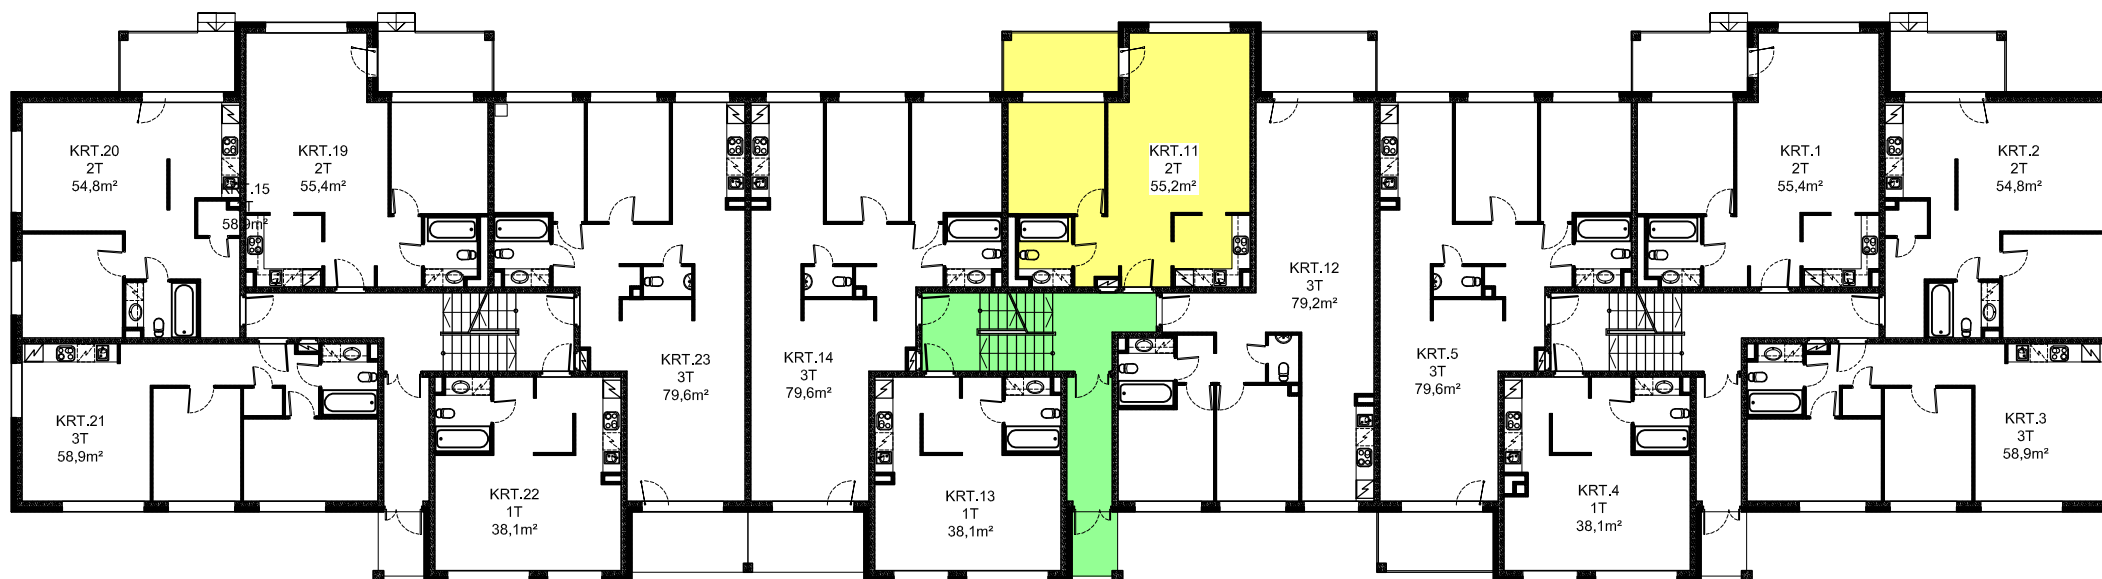

PÄRNA-ALLEE 5, I-KORRUS, KORTER 11
2-TOALINE 55,2m² + LODŽA 8,2 m² + PANIPAİK 4,9m²

-  KORTER
-  KORIDOR, TREPIKODA