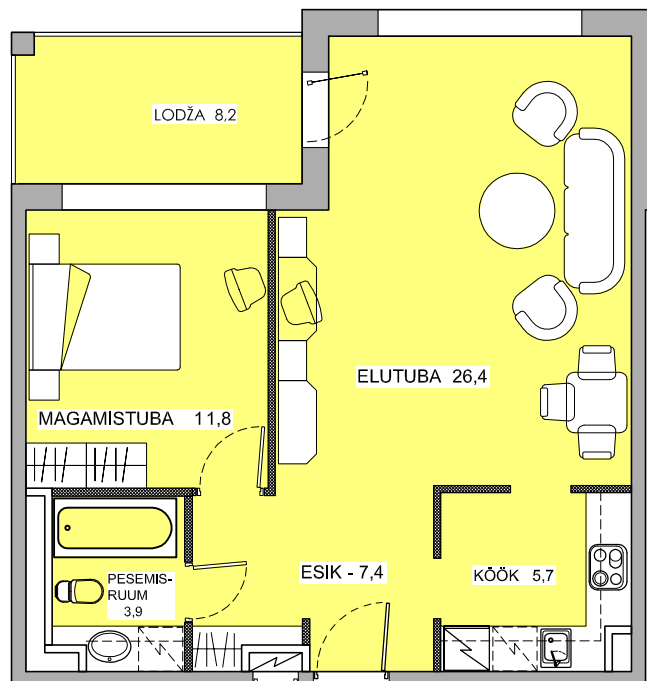

PÄRNA-ALLEE 5, I-KORRUS, KORTER 11
2-TOALINE 55,4m² + LODŽA 8,2m² + PANIPAİK 4,9m²

* KORTERI MAKSUMUS EI SISALDA MÖÖBLIT.
MÖÖBLI PAIGUTUS ON ILLUSTRATIIVNE.