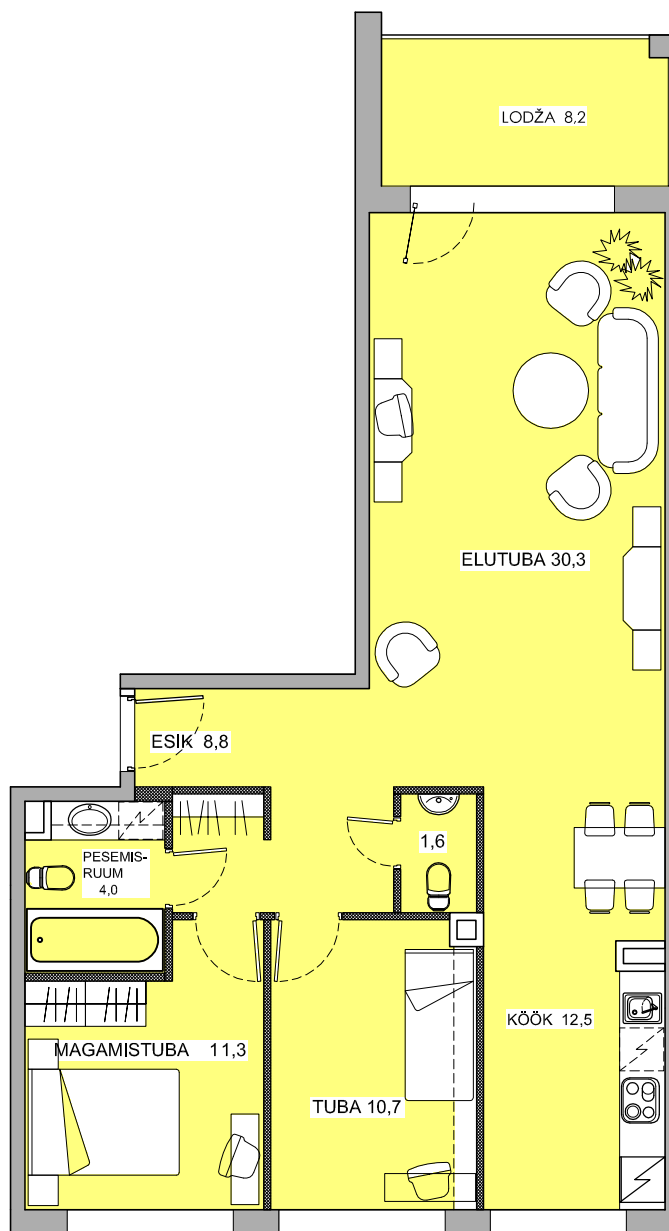

PÄRNA-ALLEE 5, I-KORRUS, KORTER 12  
3-TOALINE 79,2m<sup>2</sup> + LODŽA 8,2m<sup>2</sup> + PANIPAİK 8,6m<sup>2</sup>

\* KORTERI MAKSUMUS EI SISALDA MÖÖBLIT.  
MÖÖBLI PAIGUTUS ON ILLUSTRATIIVNE.