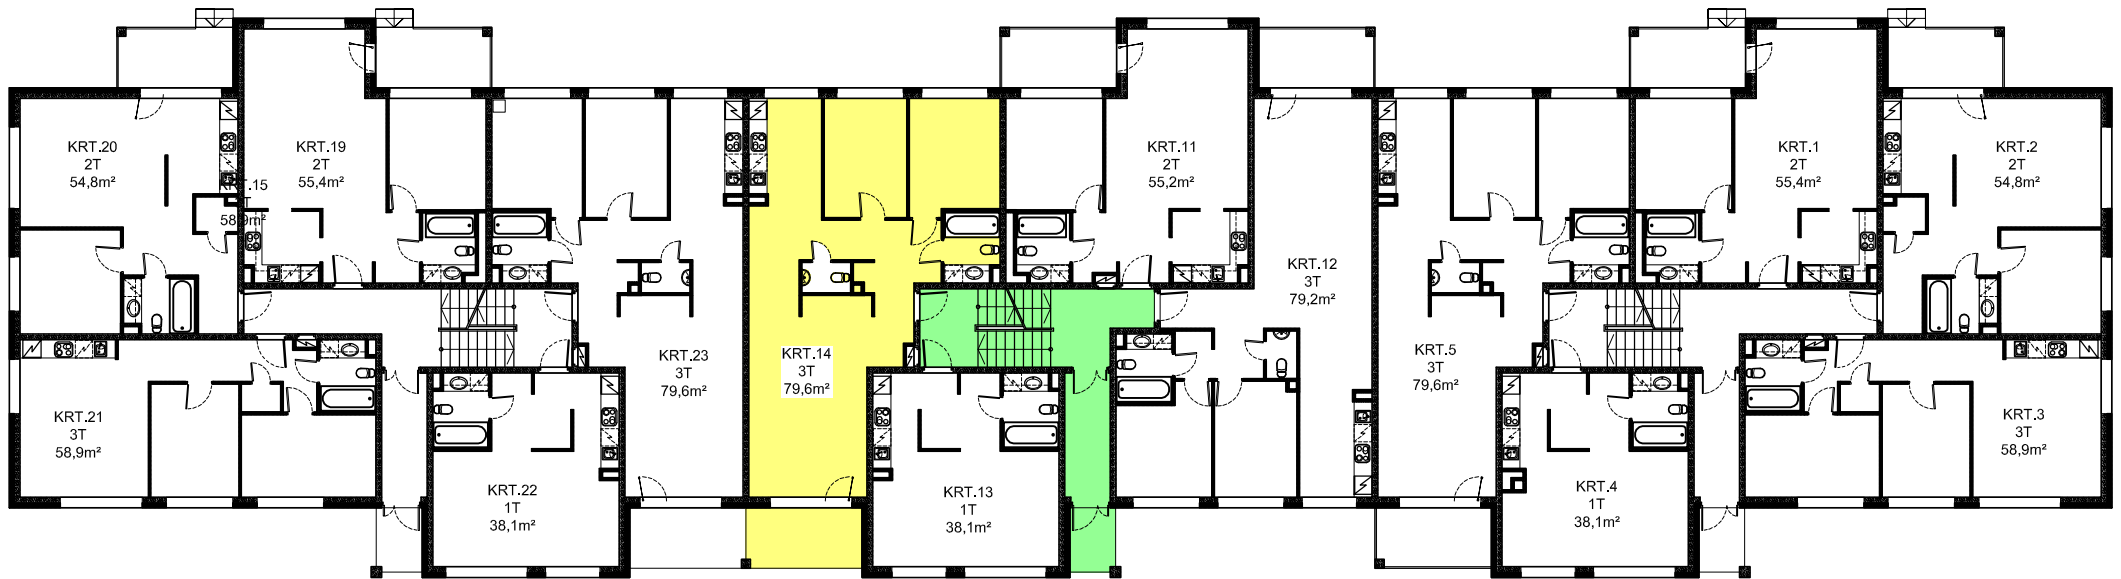

PÄRNA-ALLEE 5, I-KORRUS, KORTER 14
3-TOALINE 79,6m² + LODŽA 8,2 m² + PANIPAİK 6,7m²

-  KORTER
-  KORIDOR, TREPIKODA