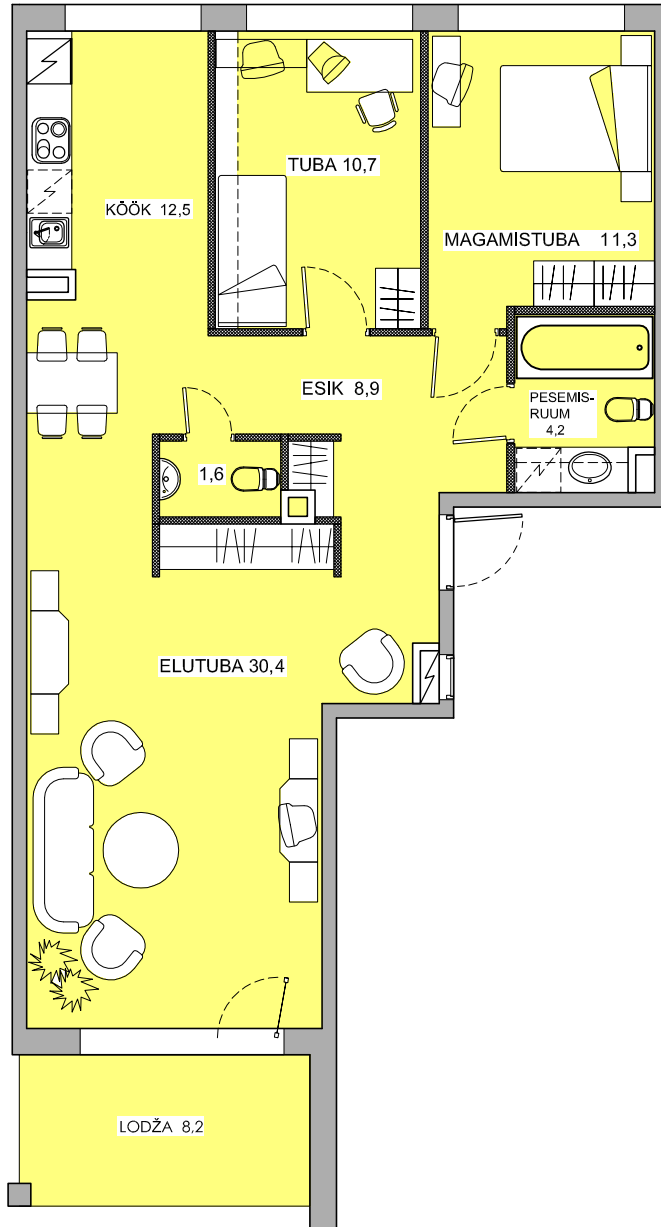

PÄRNA-ALLEE 5, I-KORRUS, KORTER 14
3-TOALINE 79,6m² + LODŽA 8,2m² + PANIPAİK 6,7m²

* KORTERI MAKSUMUS EI SISALDA MÕÖBLIT.
MÕÖBLI PAIGUTUS ON ILLUSTRATIVNE.