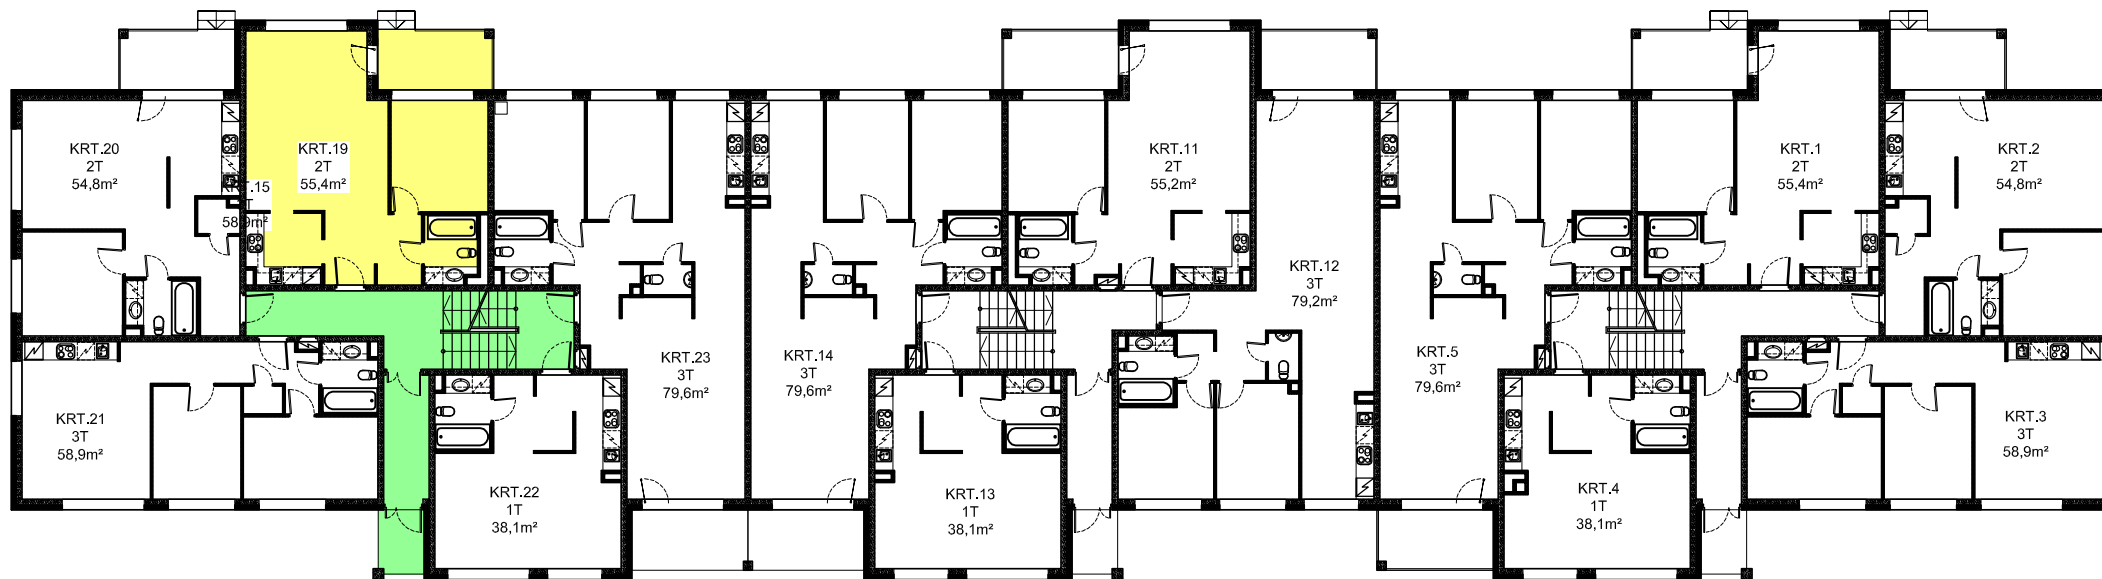

PÄRNA-ALLEE 5, I-KORRUS, KORTER 19
2-TOALINE 55,4m² + TERASS 8,2 m² + PANIPAİK 7,9m²

 KORTER
 KORIDOR, TREPIKODA