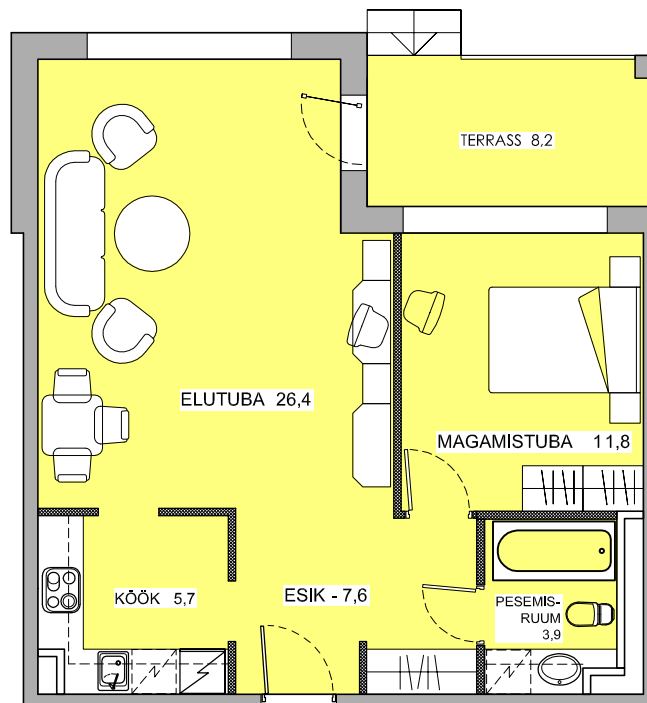

PÄRNA-ALLEE 5, I-KORRUS, KORTER 19
2-TOALINE 55,4m² + TERRASS 8,2m² + PANIPAIK 7,9m²

* KORTERI MAKSUMUS EI SISALDA MÖÖBLIT.
MÖÖBLI PAIGUTUS ON ILLUSTRATIIVNE.