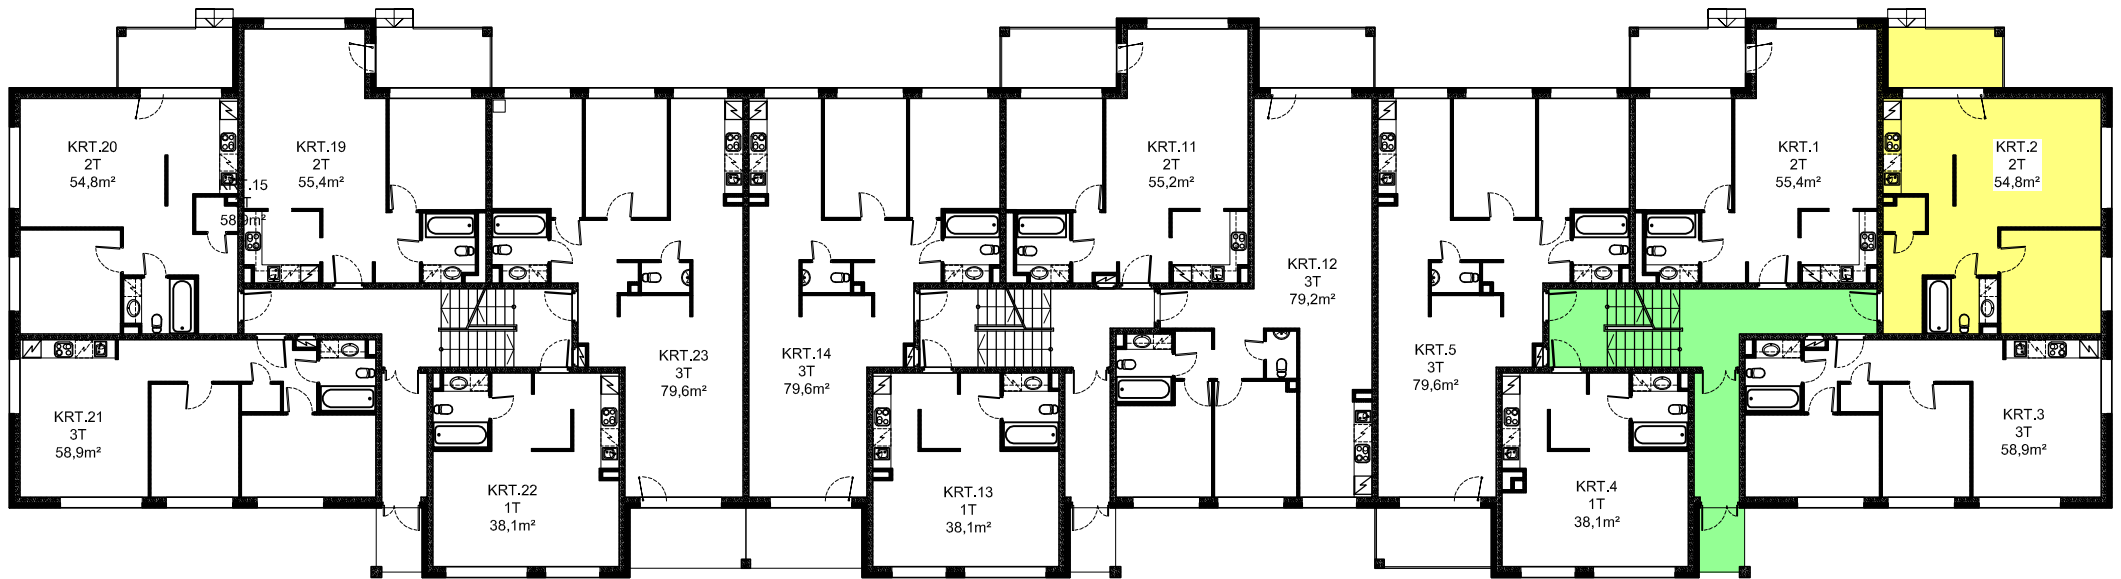

PÄRNA-ALLEE 5, I-KORRUS, KORTER 2  
2-TOALINE 54,8m<sup>2</sup> + TERASS 8,2m<sup>2</sup> + PANIPAİK 5,6m<sup>2</sup>

-  KORTER
-  KORIDOR, TREPIKODA