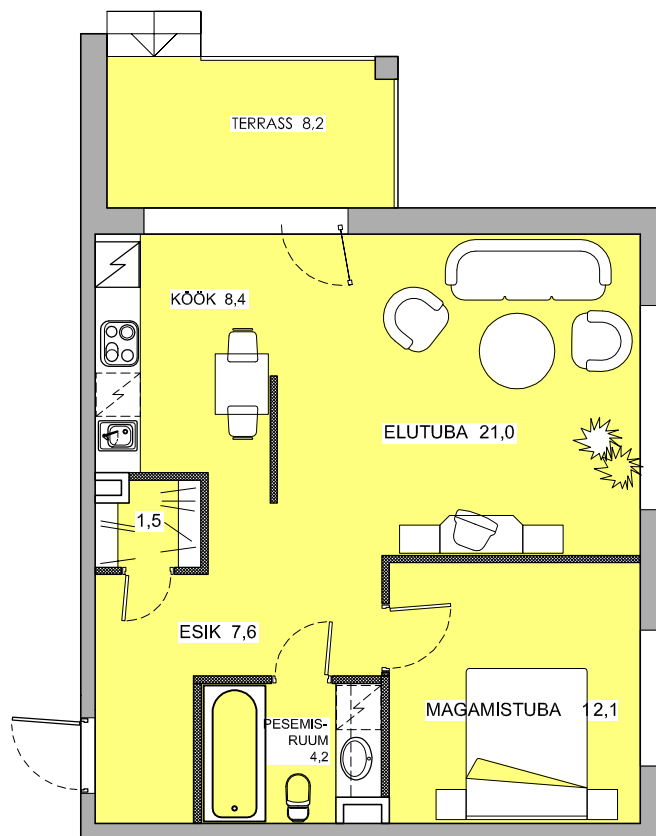

PÄRNA-ALLEE 5, I-KORRUS, KORTER 2
2-TOALINE 54,8m² + TERRASS 8,2m² + PANIPAİK 5,6m²

** KORTERI MAKSUMUS EI SISALDA MÖÖBLIT.
MÖÖBLI PAIGUTUS ON ILLUSTRATIVNE.*