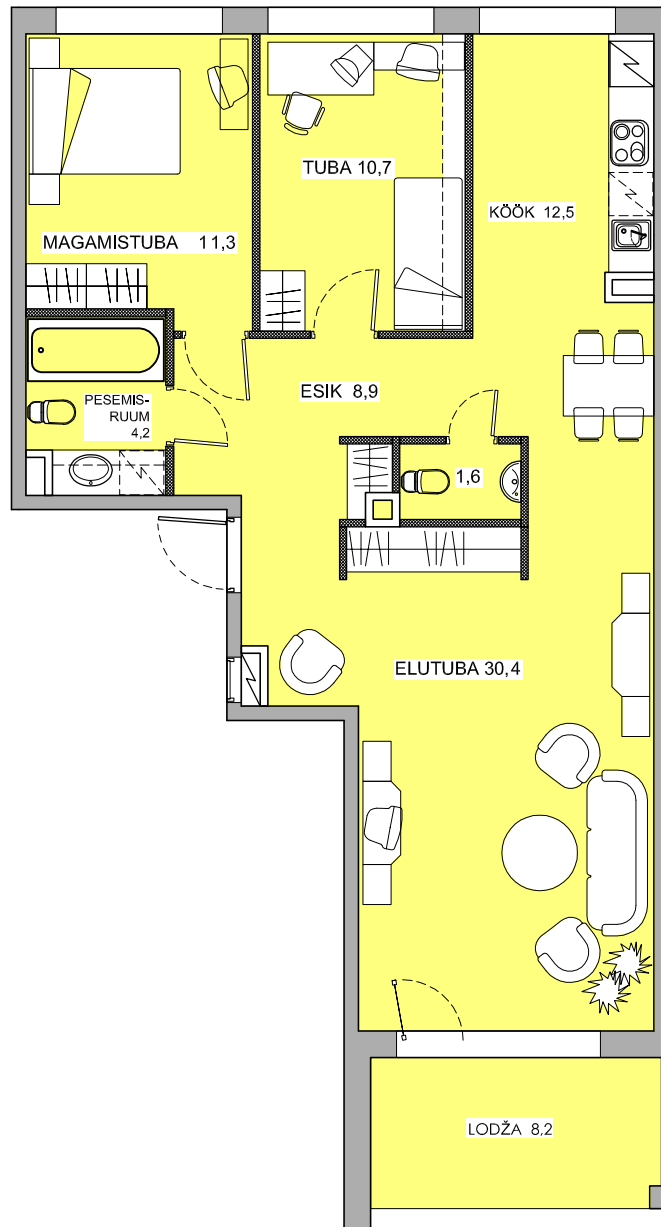

PÄRNA-ALLEE 5, I-KORRUS, KORTER 23

3-TOALINE 79,6m² + LODŽA 8,2m² + PANIPAİK 5,4m²

** KORTERI MAKSUMUS EI SISALDA MÖÖBLIT.
MÖÖBLI PAIGUTUS ON ILLUSTRATIIVNE.*