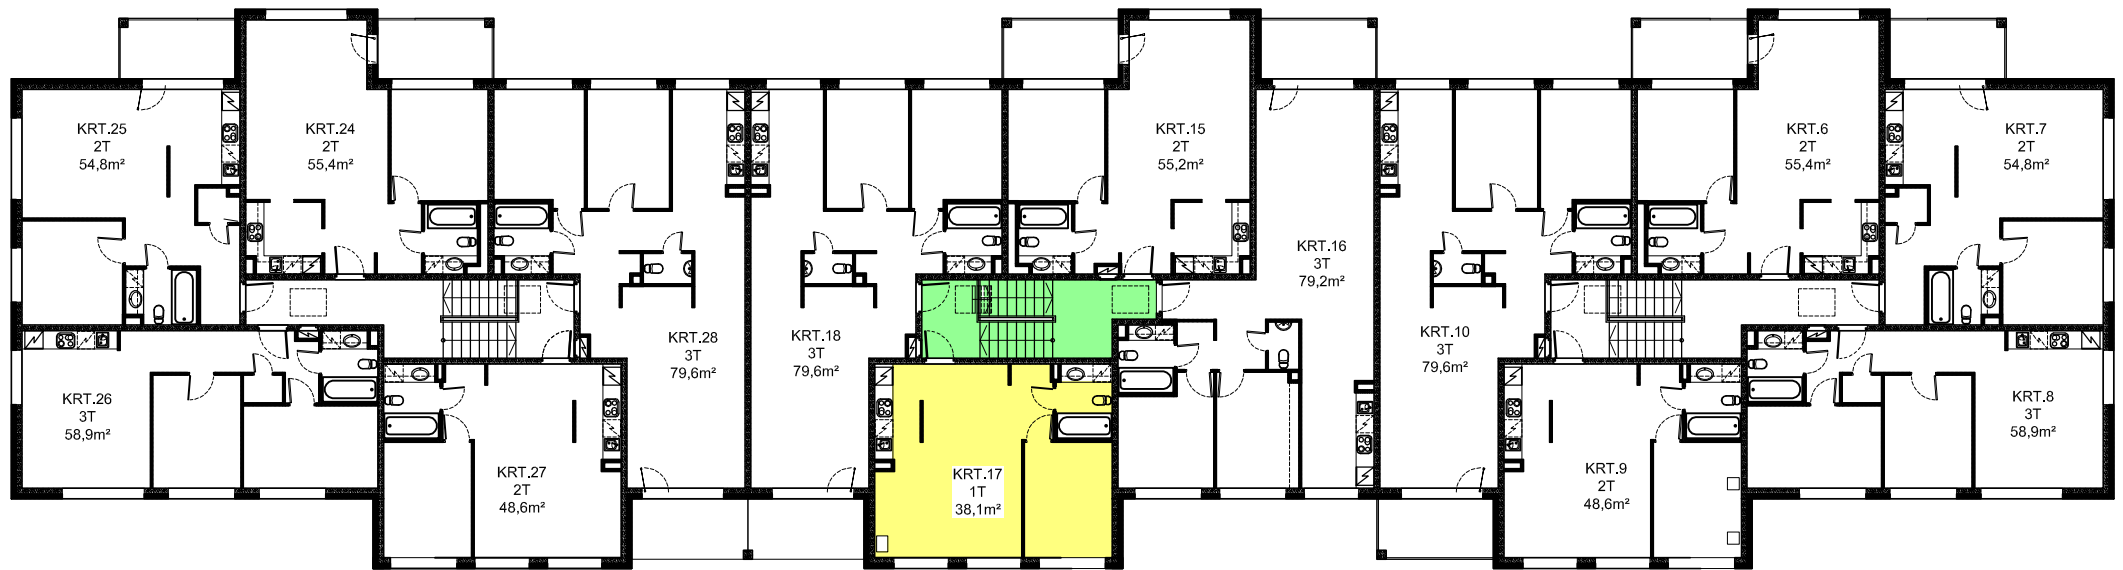

PÄRNA-ALLEE 5, II-KORRUS, KORTER 17
2-TOALINE 48,6m² + PANIPAİK 5,4m²

-  KORTER
-  KORIDOR, TREPIKODA