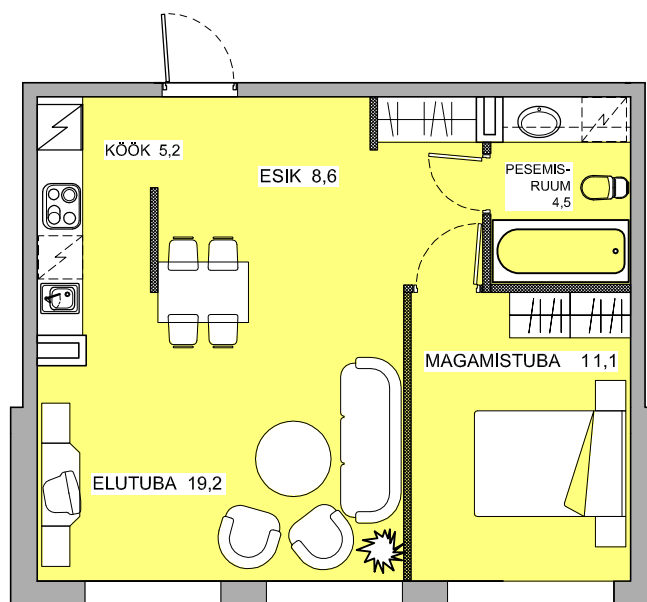

PÄRNA-ALLEE 5, II-KORRUS, KORTER 17  
2-TOALINE 48,6m<sup>2</sup> + PANIPAİK 5,4m<sup>2</sup>

\* KORTERI MAKSUMUS EI SISALDA MÖÖBLIT.  
MÖÖBLI PAIGUTUS ON ILLUSTRATIIVNE.