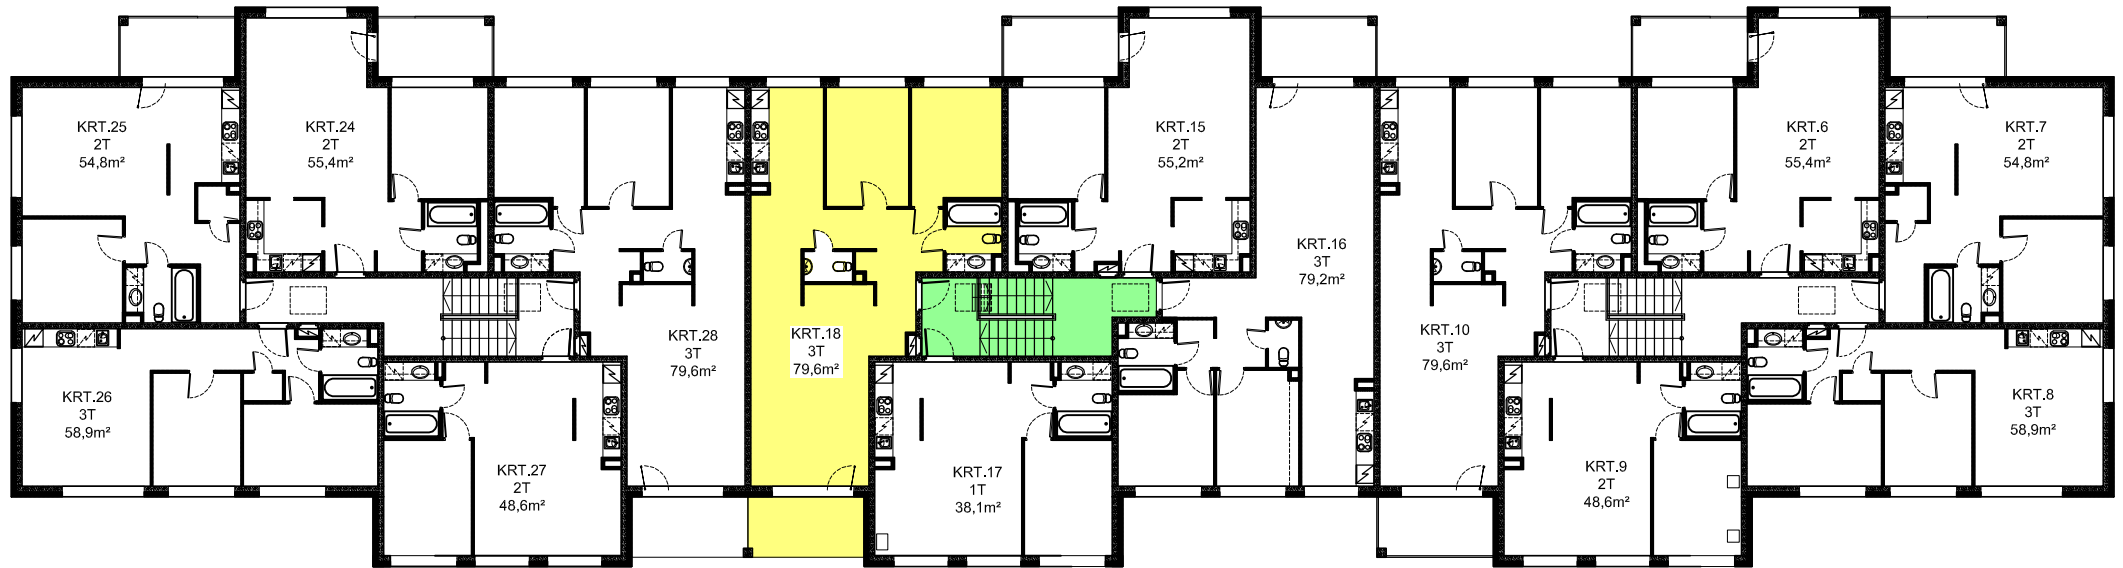

PÄRNA-ALLEE 5, II-KORRUS, KORTER 18
3-TOALINE 79,6m² + LODŽA 8,2 m² + PANIPAİK 5,4m²

-  KORTER
-  KORIDOR, TREPIKODA