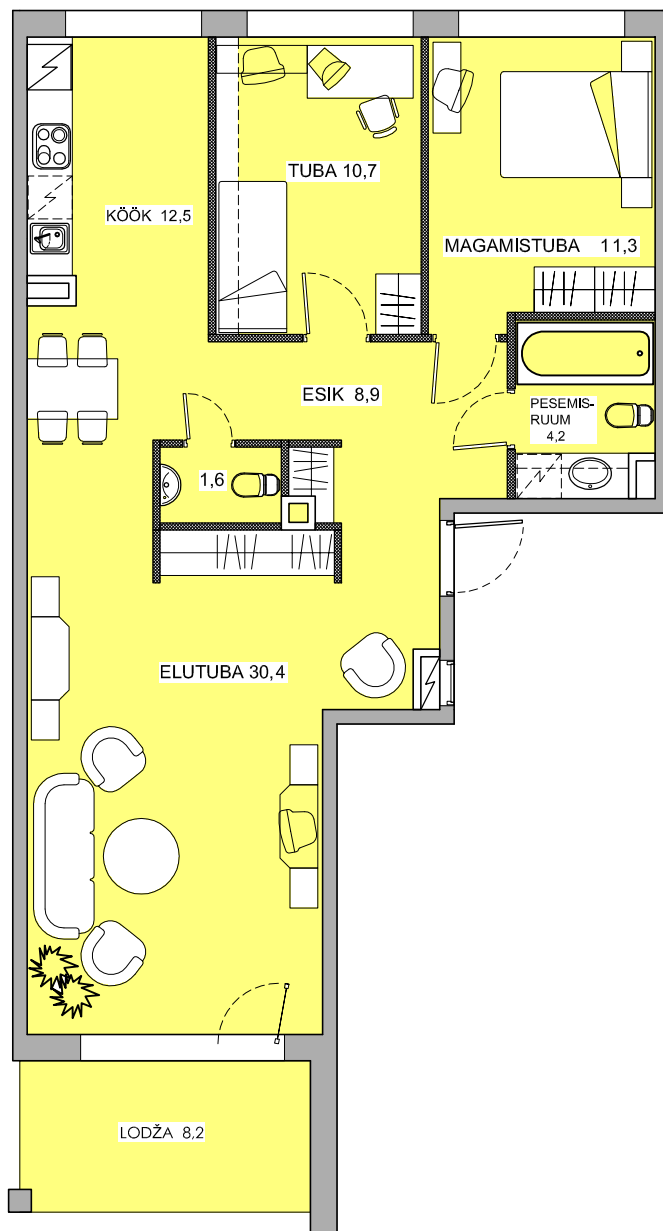

PÄRNA-ALLEE 5, II-KORRUS, KORTER 18  
3-TOALINE 79,6m<sup>2</sup> + LODŽA 8,2m<sup>2</sup> + PANIPAİK 5,4m<sup>2</sup>

\* KORTERI MAKSUMUS EI SISALDA MÖÖBLIT.  
MÖÖBLI PAIGUTUS ON ILLUSTRATIIVNE.