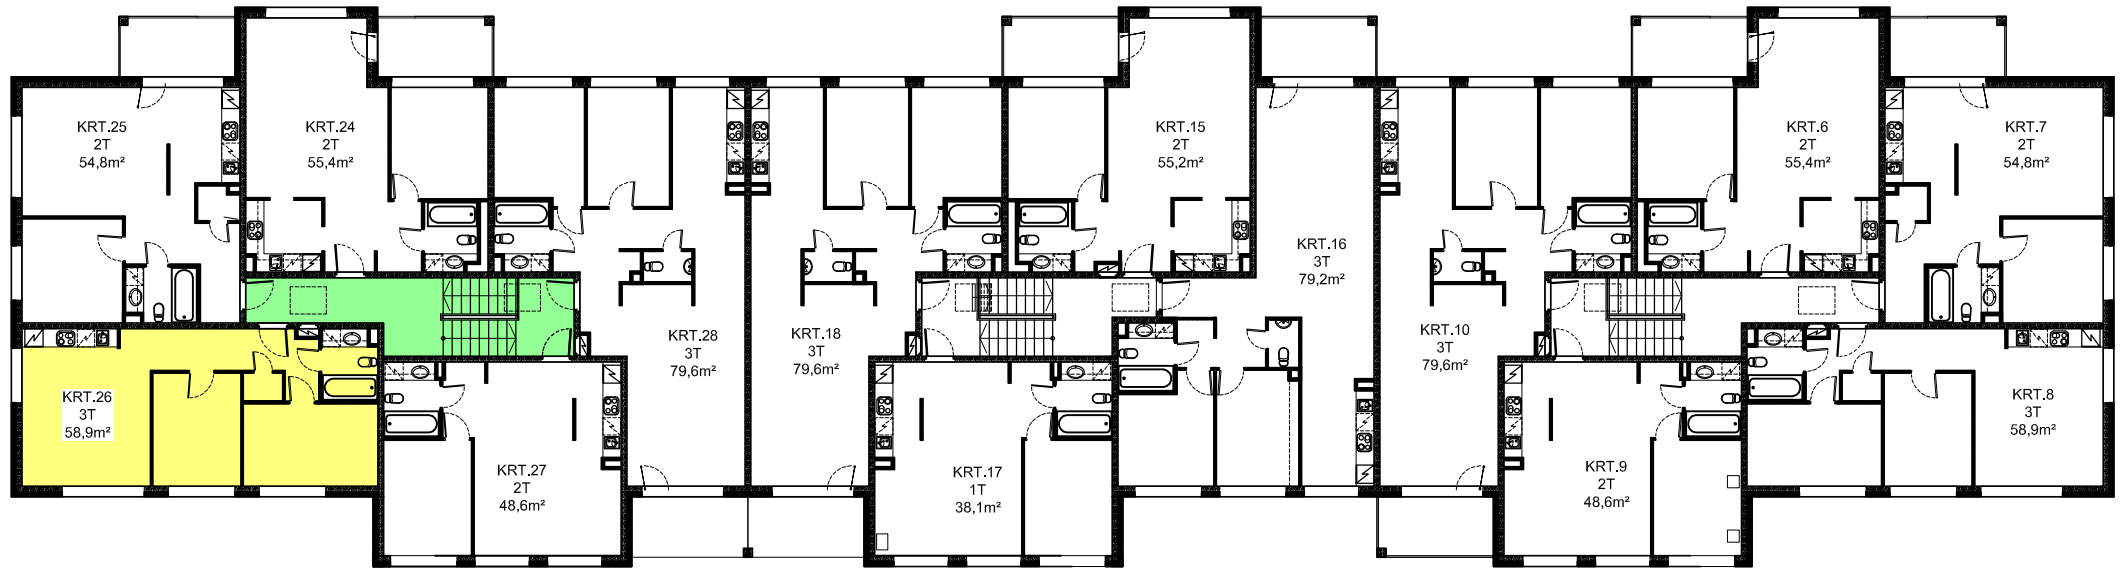

PÄRNA-ALLEE 5, II-KORRUS, KORTER 26
3-TOALINE 58,9m² + PANIPAİK 7,9m²

-  KORTER
-  KORIDOR, TREPIKODA