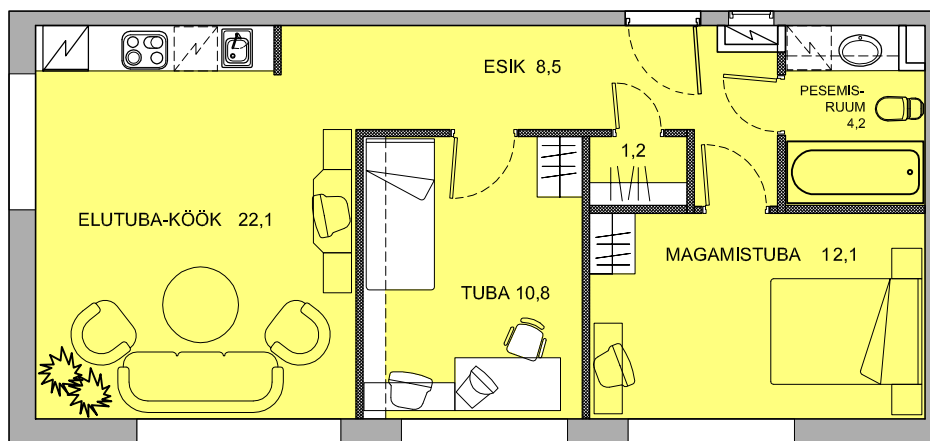

PÄRNA-ALLEE 5, II-KORRUS, KORTER 26
3-TOALINE 58,9m² + PANIPAİK 7,9m²

* KORTERI MAKSUMUS EI SISALDA MÖÖBLIT.
MÖÖBLI PAIGUTUS ON ILLUSTRATIIVNE.