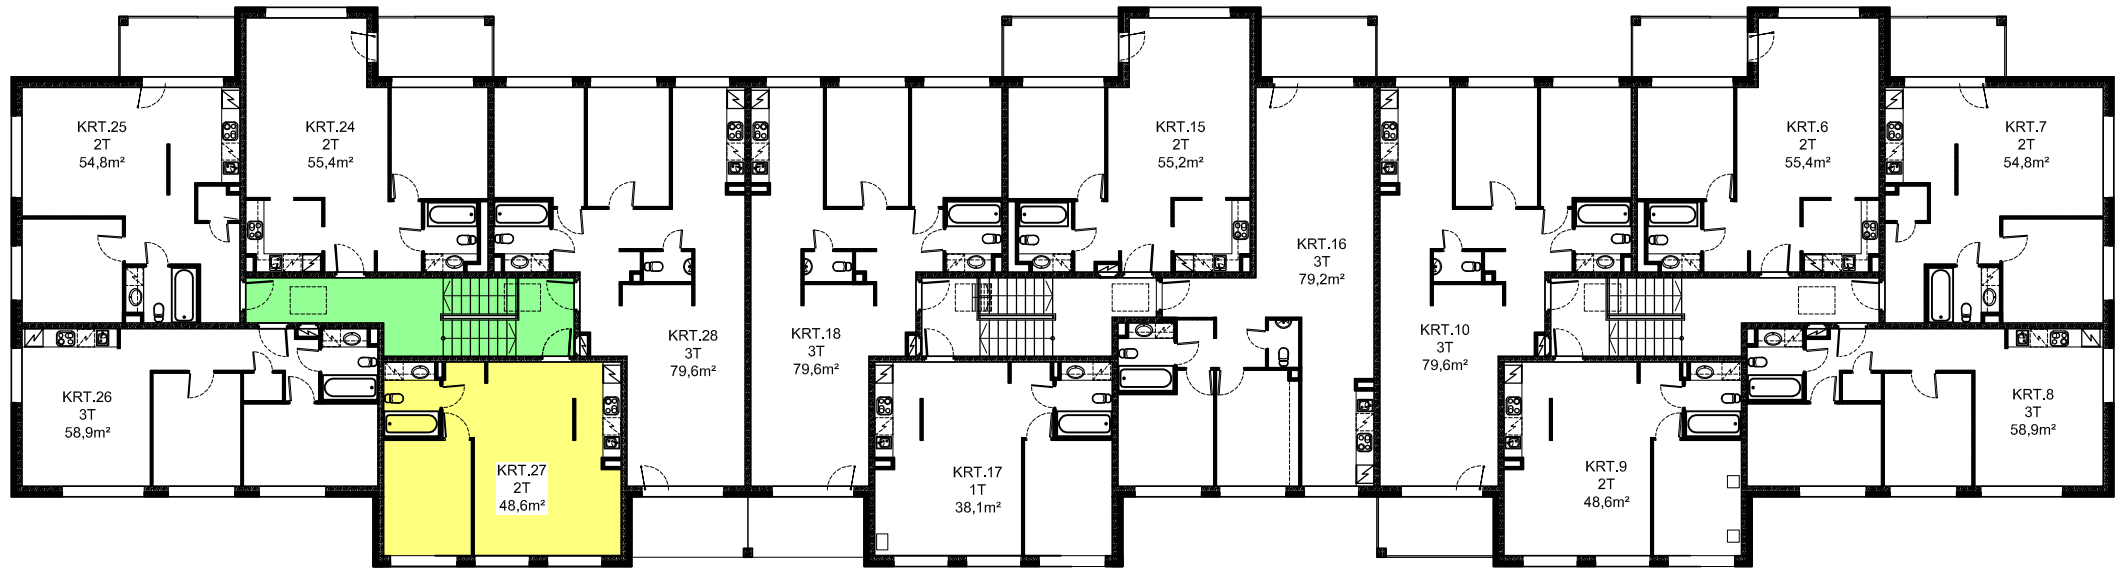

PÄRNA-ALLEE 5, II-KORRUS, KORTER 27
2-TOALINE 48,6m² + PANIPAİK 5,4m²

-  KORTER
-  KORIDOR, TREPIKODA