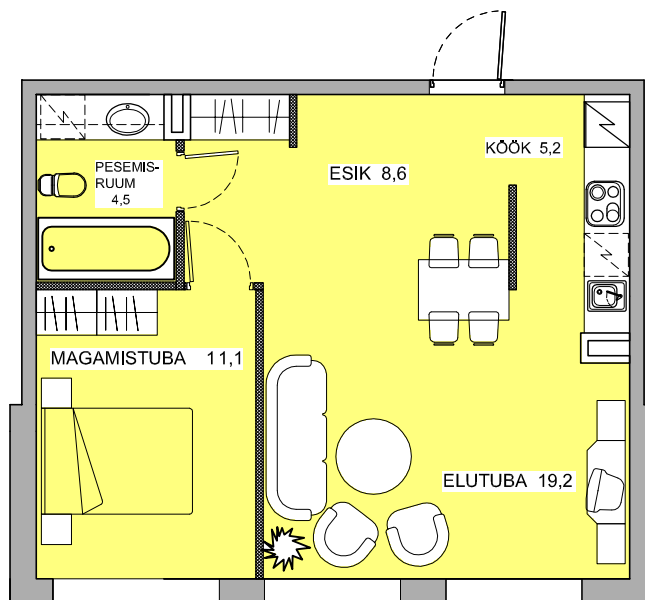

PÄRNA-ALLEE 5, II-KORRUS, KORTER 27
2-TOALINE 48,6m² + PANIPAİK 5,4m²

** KORTERI MAKSUMUS EI SISALDA MÖÖBLIT.
MÖÖBLI PAIGUTUS ON ILLUSTRATIIVNE.*