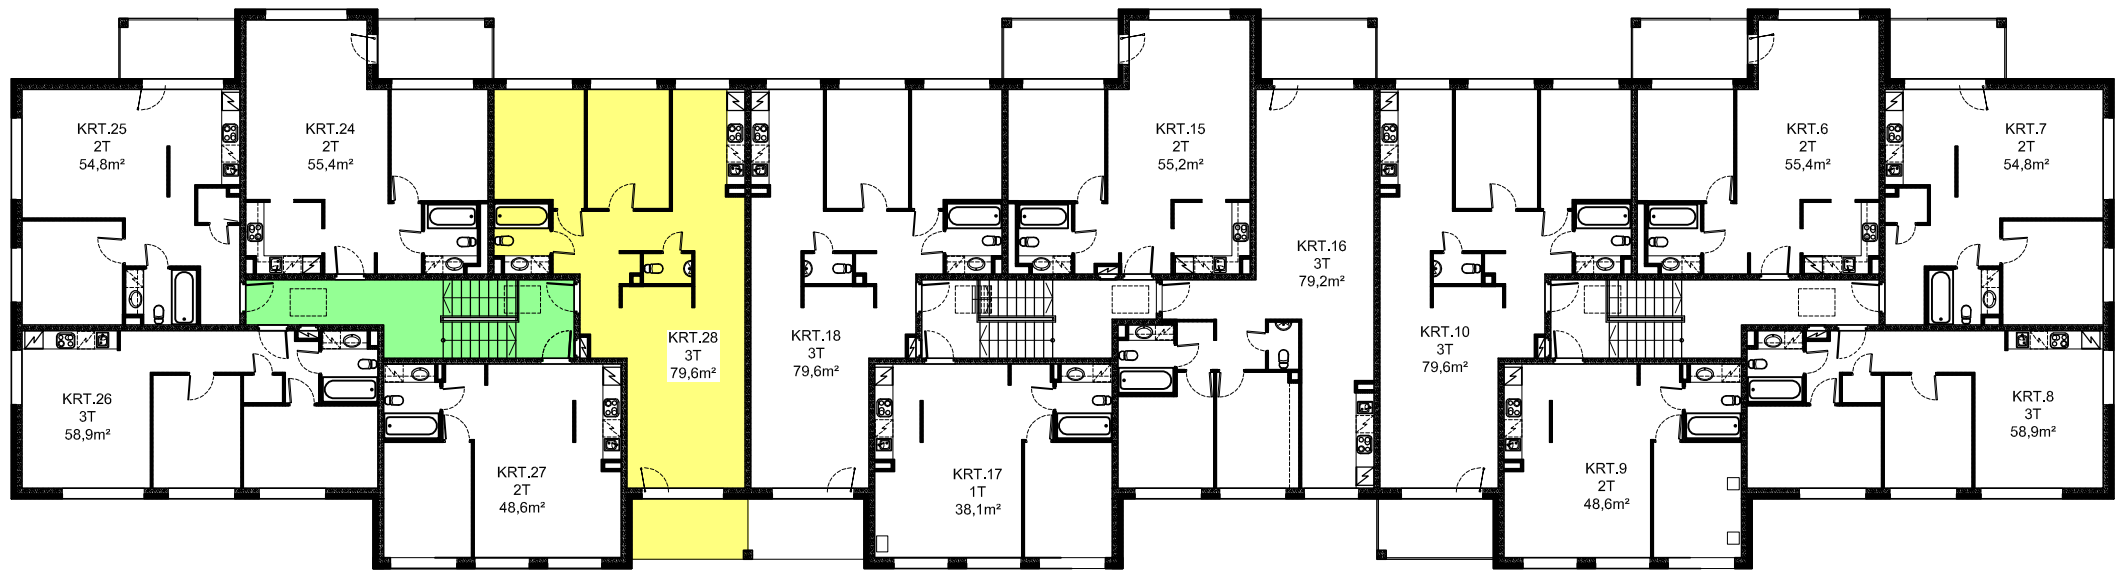

PÄRNA-ALLEE 5, II-KORRUS, KORTER 28
3-TOALINE 79,6m² + LODŽA 8,2m² + PANIPAİK 5,4m²

-  KORTER
-  KORIDOR, TREPIKODA