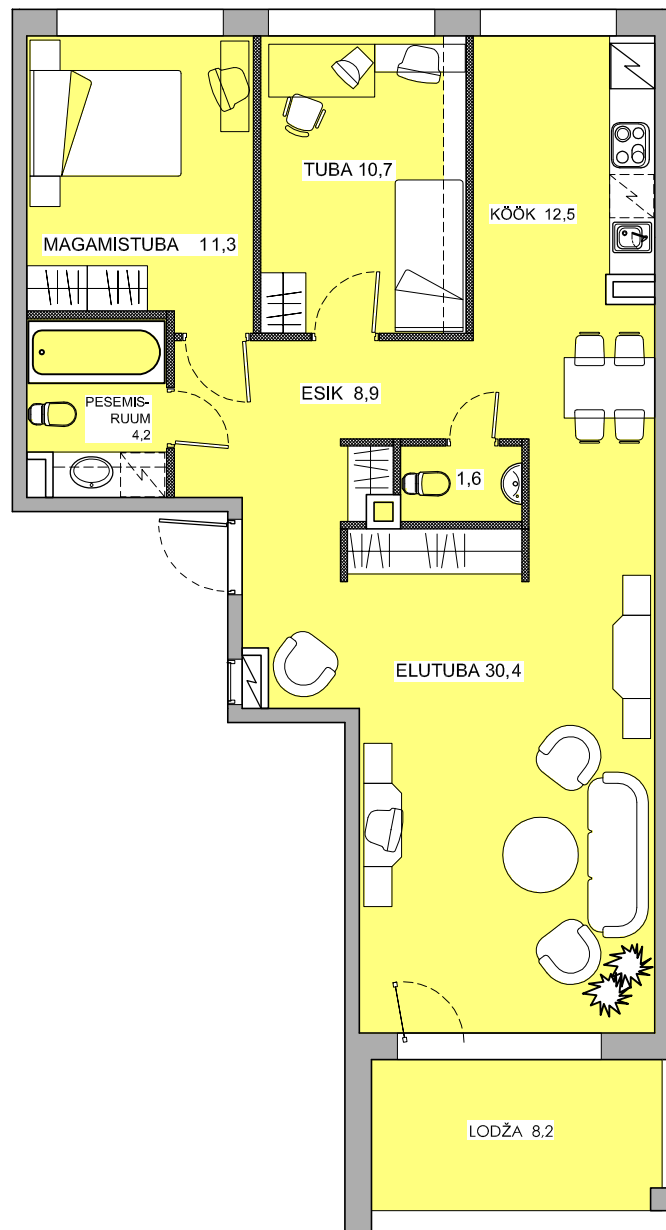

PÄRNA-ALLEE 5, II-KORRUS, KORTER 28  
3-TOALINE 79,6m<sup>2</sup> + LODŽA 8,2m<sup>2</sup> + PANIPAİK 5,4m<sup>2</sup>

\* KORTERI MAKSUMUS EI SISALDA MÖÖBLIT.  
MÖÖBLI PAIGUTUS ON ILLUSTRATIIVNE.