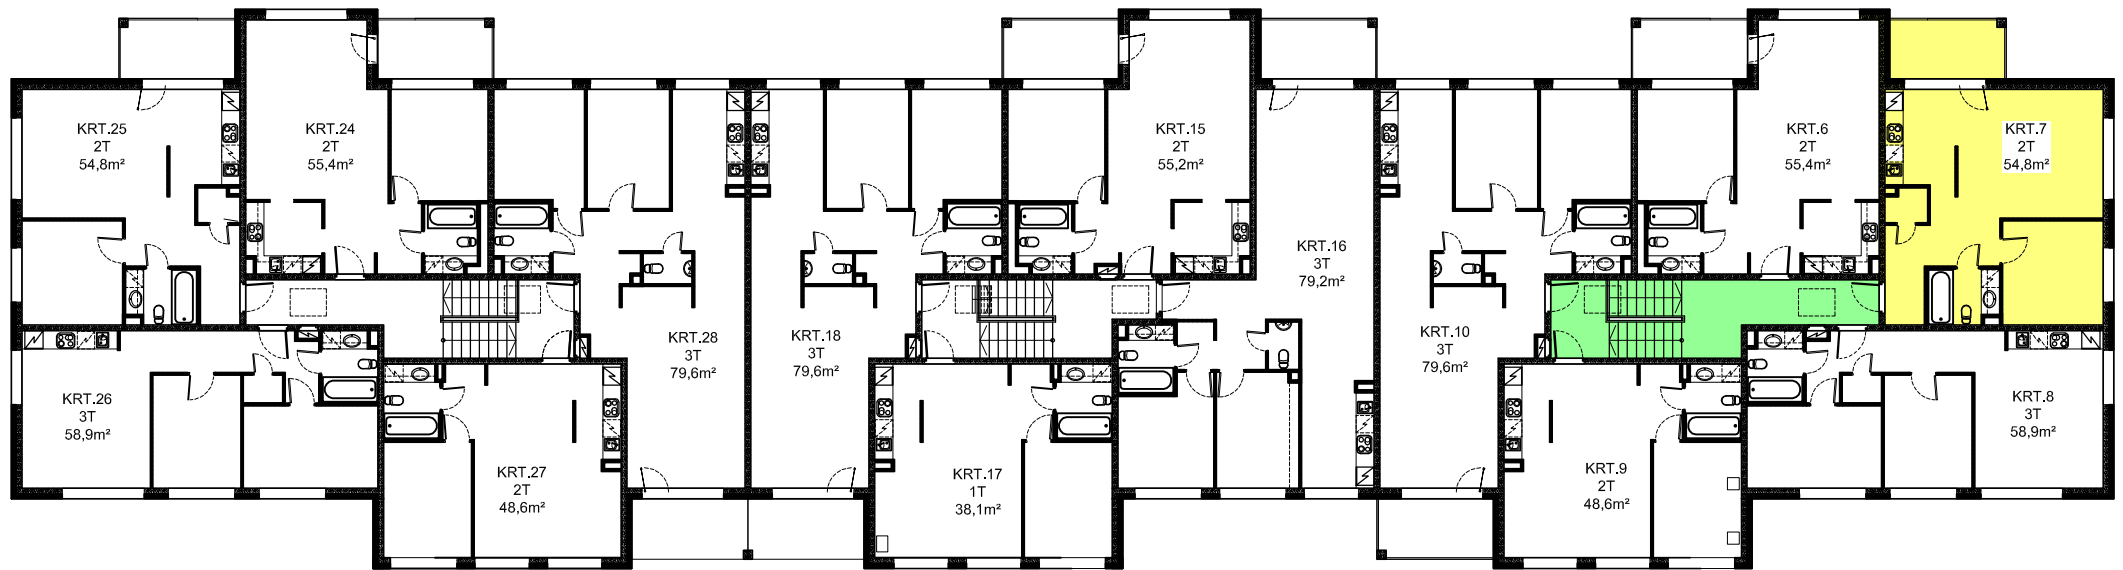

PÄRNA-ALLEE 5, II-KORRUS, KORTER 7
2-TOALINE 54,8m² + LODŽA 8,2m² + PANIPAİK 5,6m²

-  KORTER
-  KORIDOR, TREPIKODA