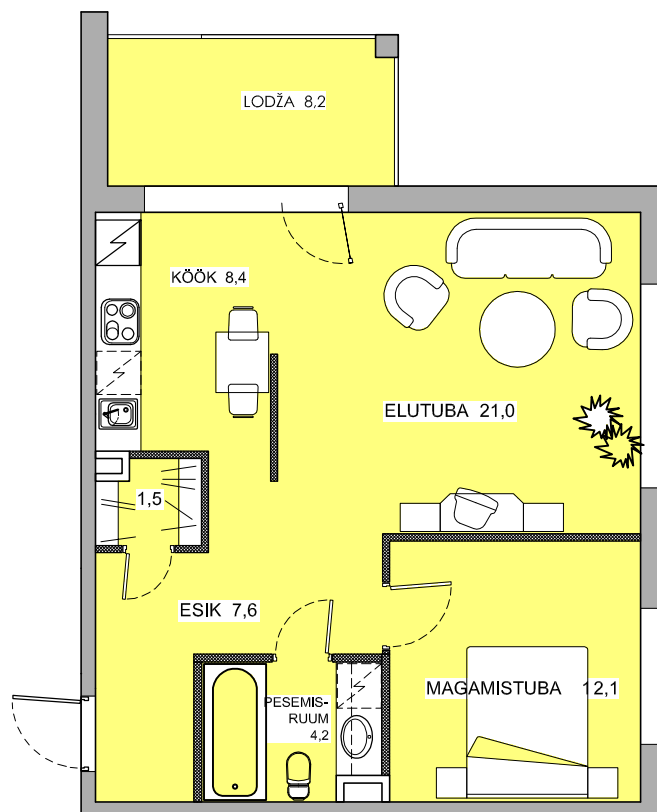

PÄRNA-ALLEE 5, II-KORRUS, KORTER 7
2-TOALINE 54,8m² + LODŽA 8,2m² + PANIPAİK 5,6m²

* KORTERI MAKSUMUS EI SISALDA MÖÖBLIT.
MÖÖBLI PAIGUTUS ON ILLUSTRATIIVNE.