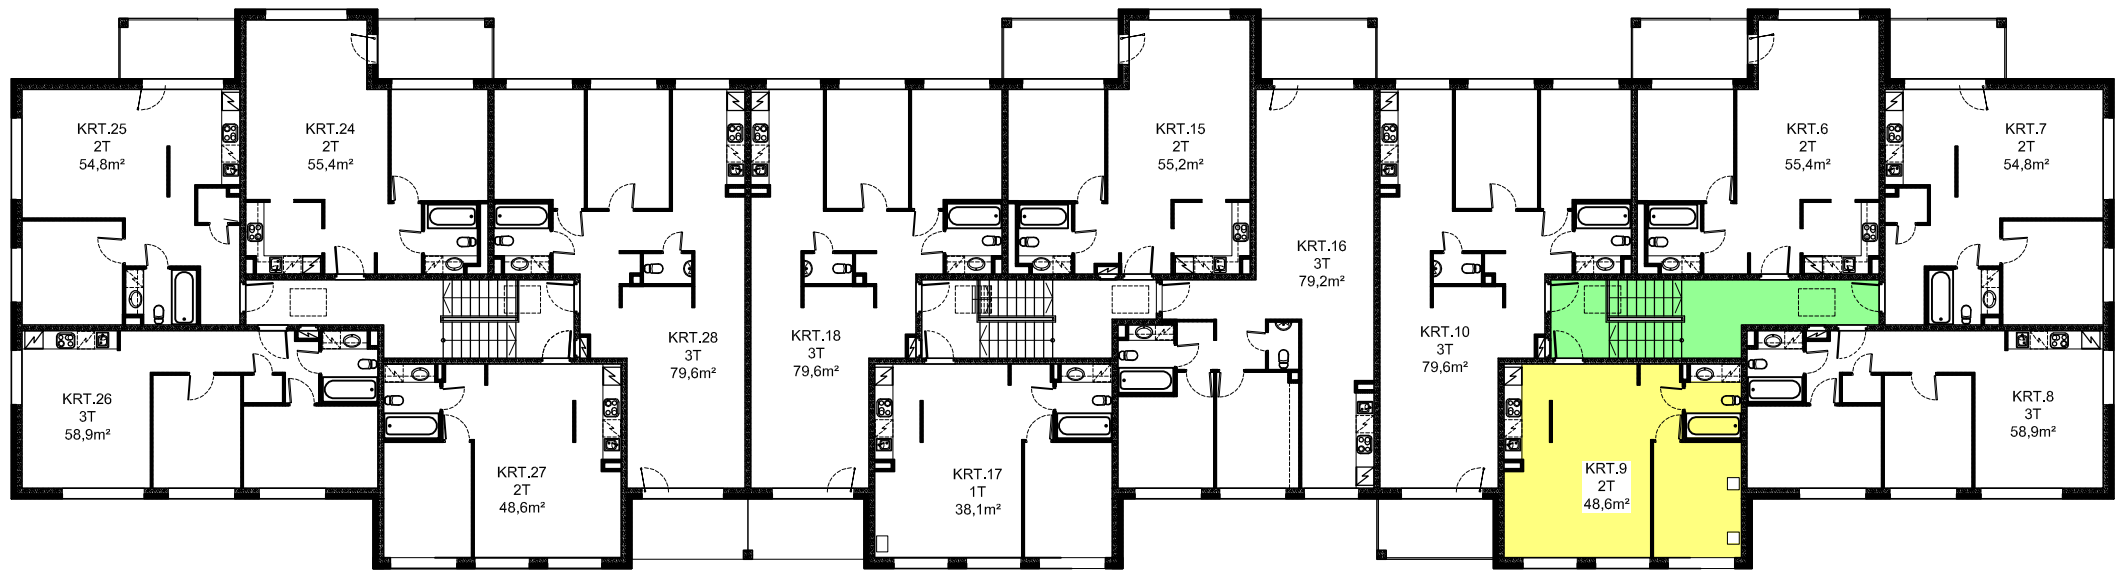

PÄRNA-ALLEE 5, II-KORRUS, KORTER 9
2-TOALINE 48,6m² + PANIPAİK 5,4m²

-  KORTER
-  KORIDOR, TREPIKODA