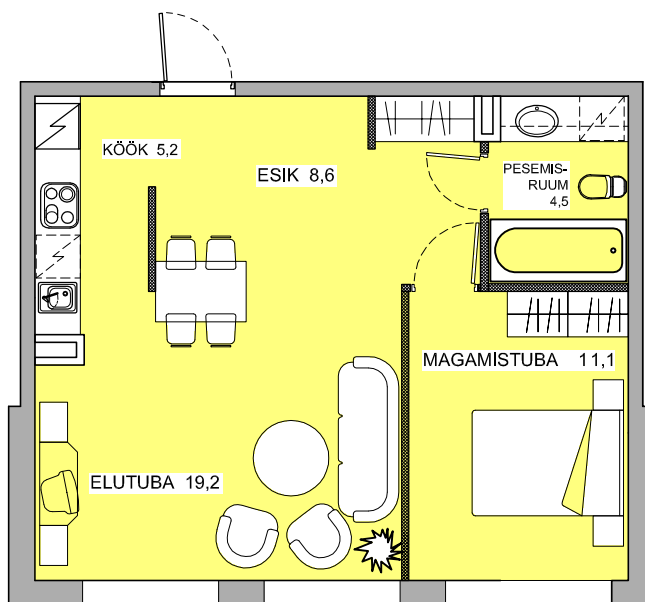

PÄRNA-ALLEE 5, II-KORRUS, KORTER 9
2-TOALINE 48,6m² + PANIPAİK 5,4m²

* KORTERI MAKSUMUS EI SISALDA MÖÖBLIT.
MÖÖBLI PAIGUTUS ON ILLUSTRATIIVNE.