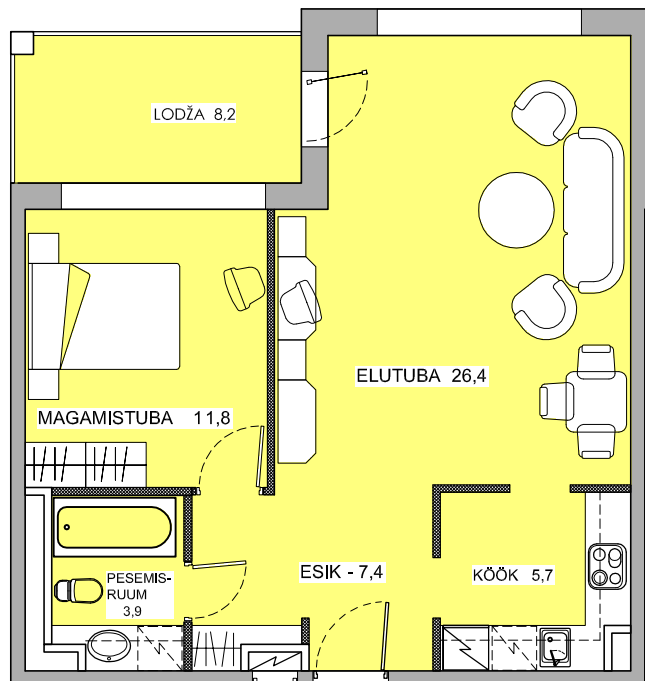

PÄRNA-ALLEE 6, I-KORRUS, KORTER 16
2-TOALINE 55,2m² + LODŽA 8,2m² + PANIPAİK 8,6m²

* KORTERI MAKSUMUS EI SISALDA MÖÖBLIT.
MÖÖBLI PAIGUTUS ON ILLUSTRATIIVNE.