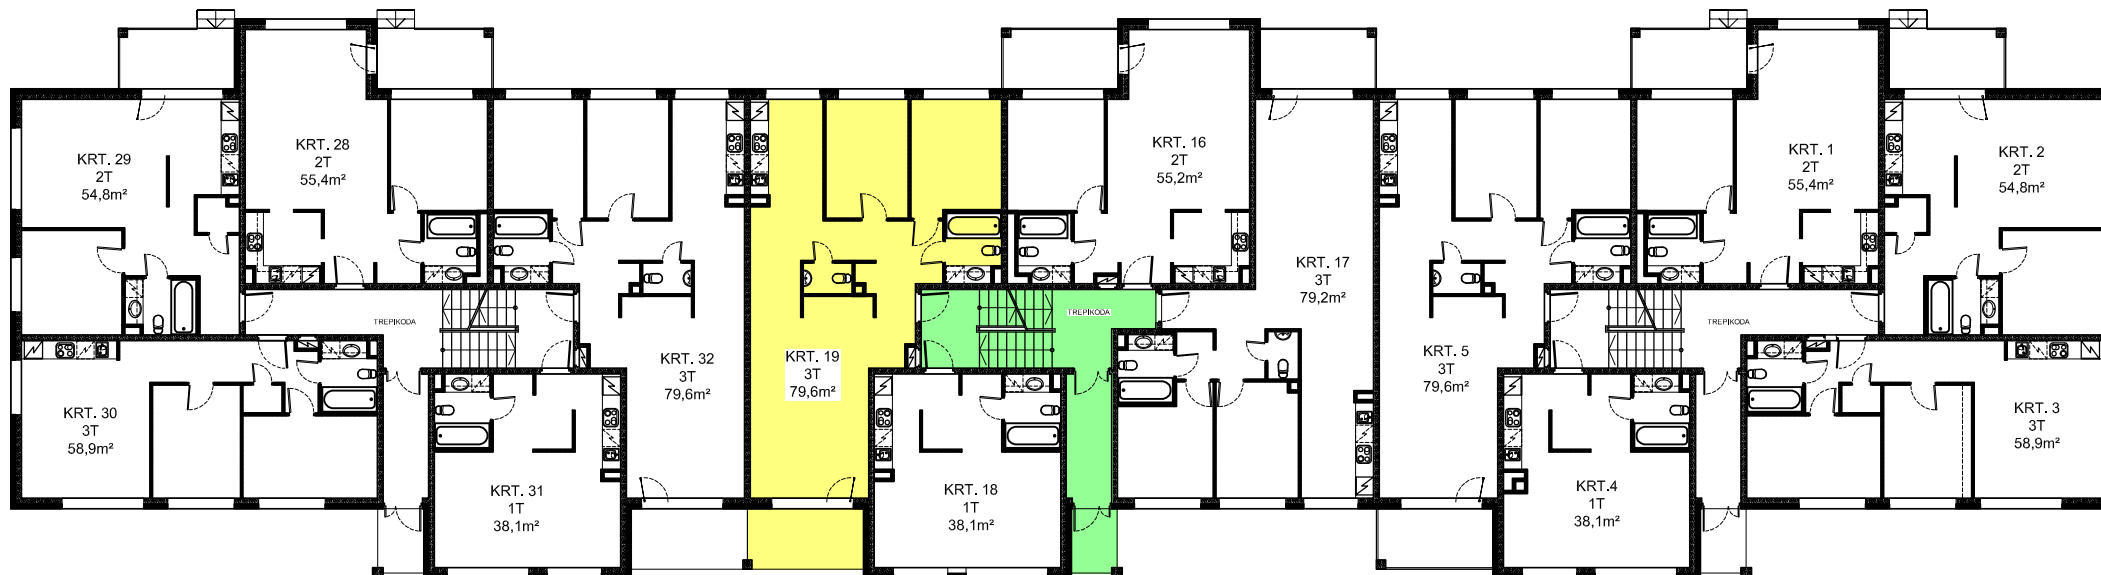

PÄRNA-ALLEE 6, I-KORRUS, KORTER 19
3-TOALINE 79,6m² + LODŽA 8,2m² + PANIPAİK 4,8m²

-  KORTER
-  KORIDOR, TREPIKODA