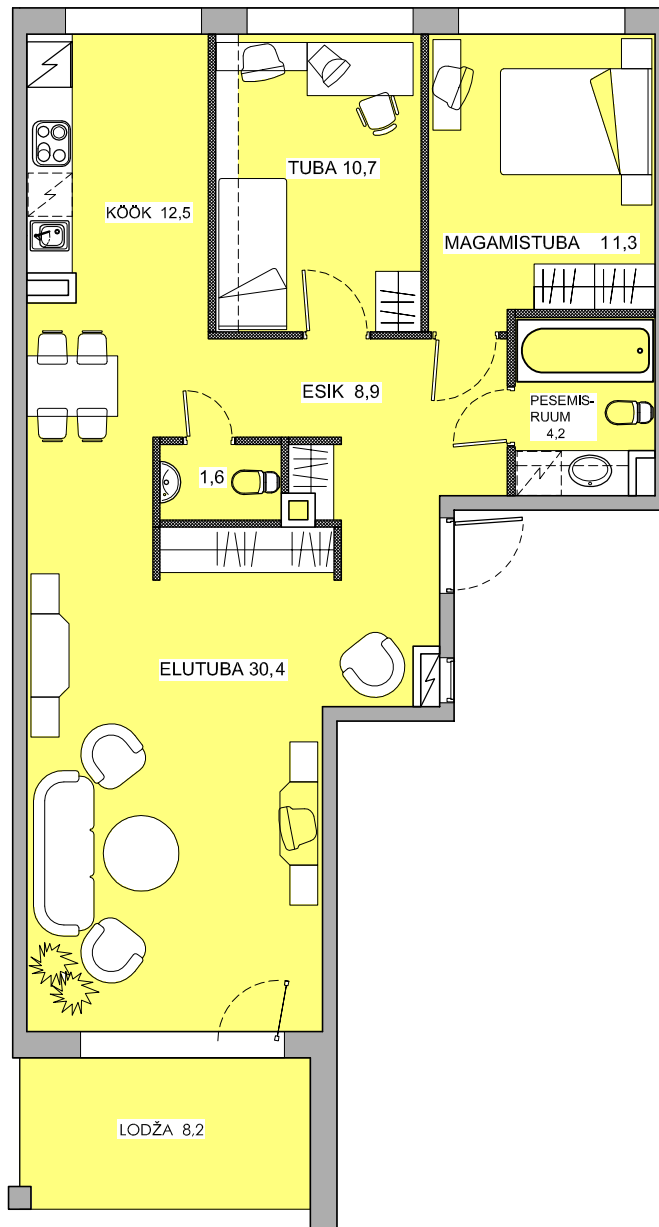

**PÄRNA-ALLEE 6, I-KORRUS, KORTER 19**  
**3-TOALINE 79,6m<sup>2</sup> + LODŽA 8,2m<sup>2</sup> + PANIPAİK 4,8m<sup>2</sup>**

\* KORTERI MAKSUMUS EI SISALDA MÖÖBLIT.  
MÖÖBLI PAIGUTUS ON ILLUSTRATIIVNE.