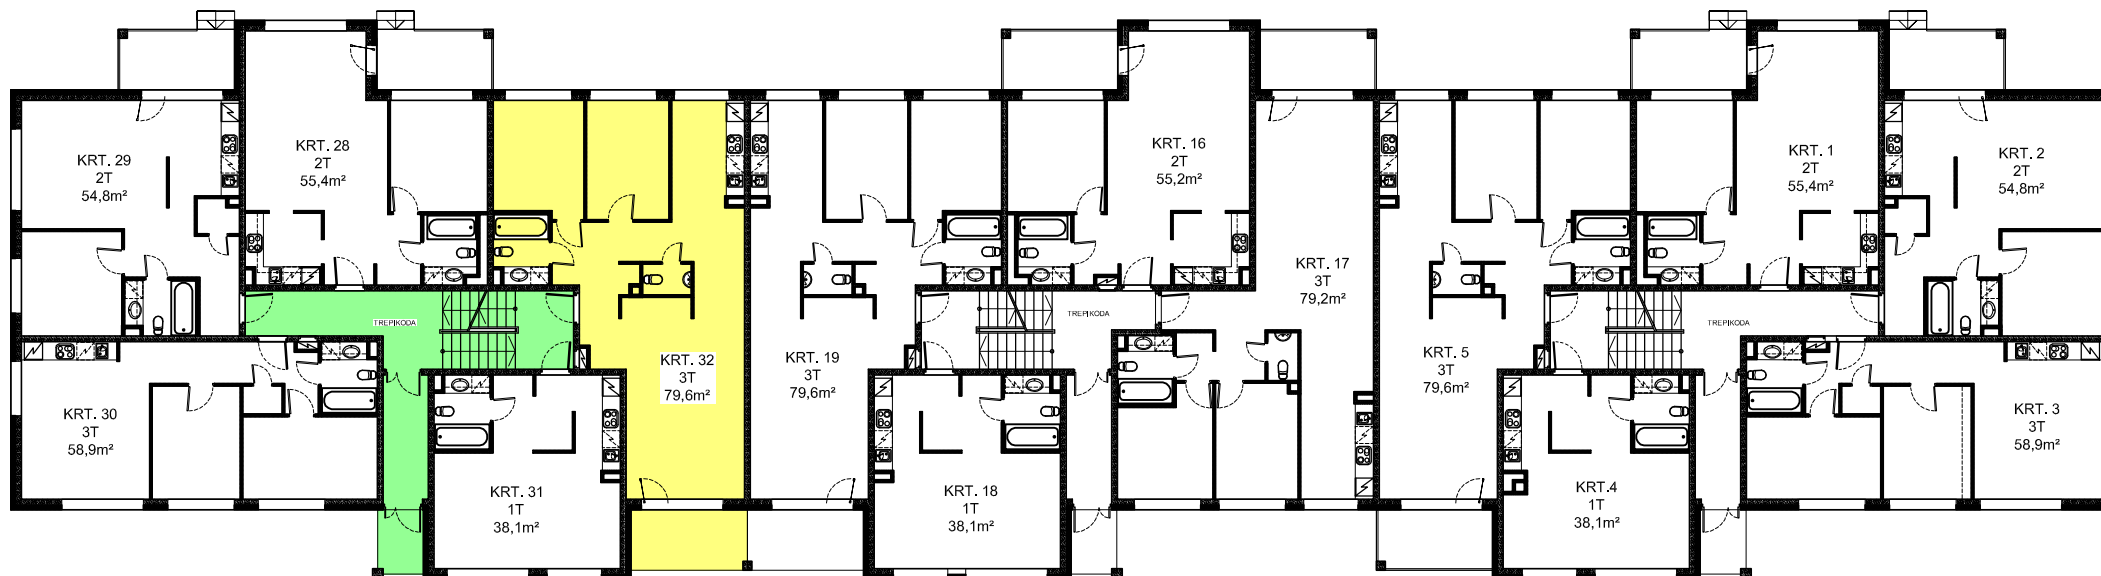

PÄRNA-ALLEE 6, I-KORRUS, KORTER 32
3-TOALINE 79,6m² + LODŽA 8,2m² + PANIPAİK 6,7m²

-  KORTER
-  KORIDOR, TREPIKODA