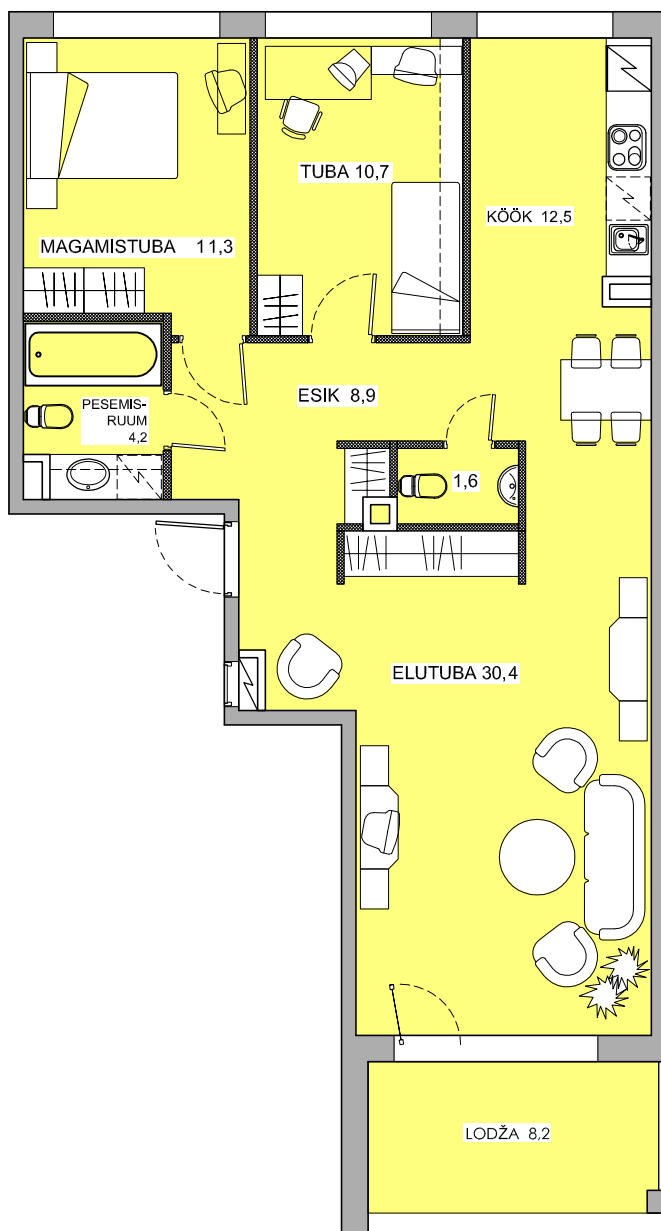

**PÄRNA-ALLEE 6, I-KORRUS, KORTER 32**  
**3-TOALINE 79,6m<sup>2</sup> + LODŽA 8,2m<sup>2</sup> + PANIPAİK 6,7m<sup>2</sup>**

\* KORTERI MAKSUMUS EI SISALDA MÕÖBLIT.  
MÕÖBLI PAIGUTUS ON ILLUSTRATIIVNE.