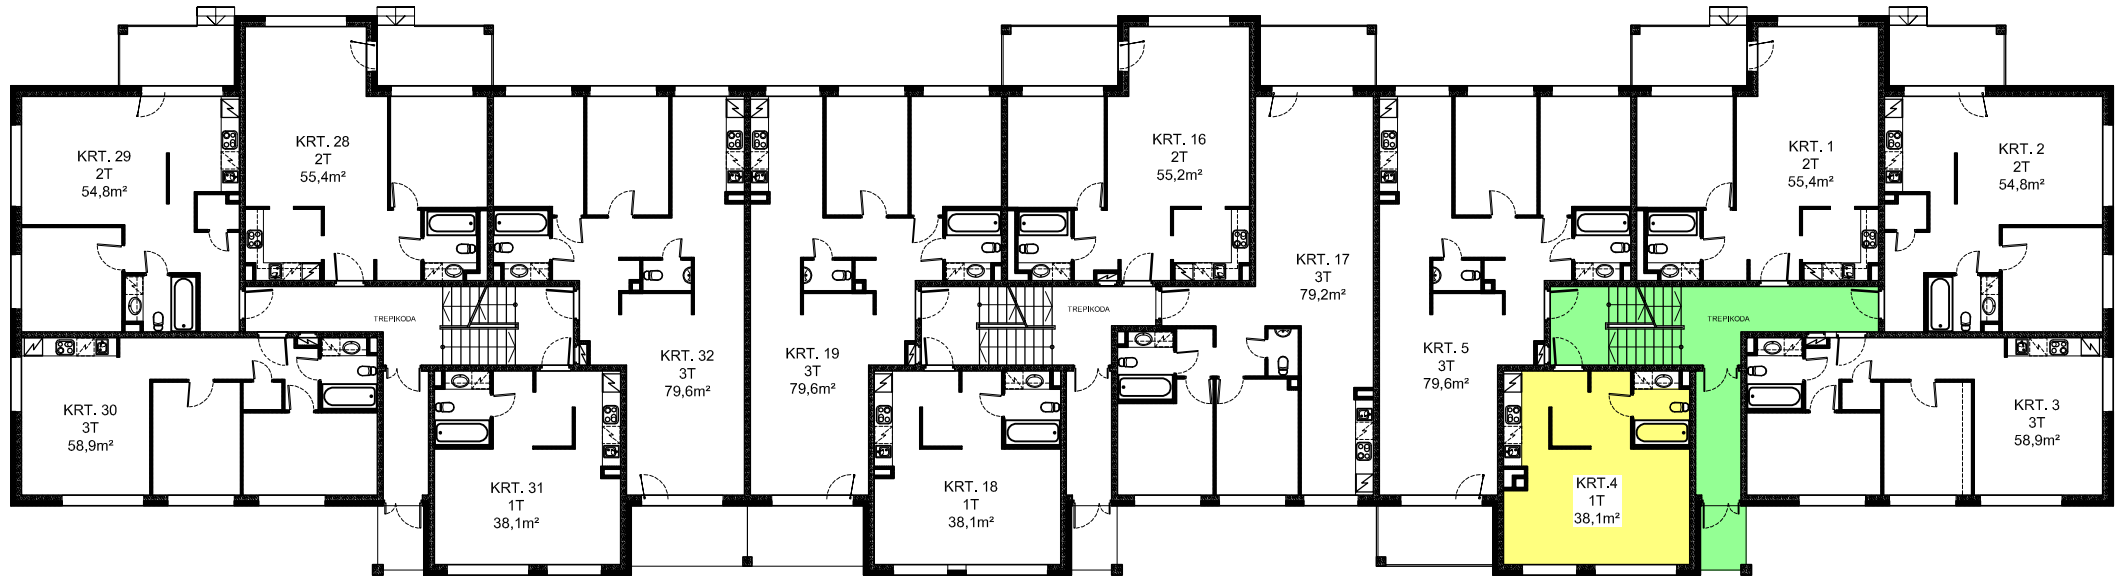

PÄRNA-ALLEE 6, I-KORRUS, KORTER 4
1-TOALINE 38,1m² + PANIPAİK 3,5m²

-  KORTER
-  KORIDOR, TREPIKODA