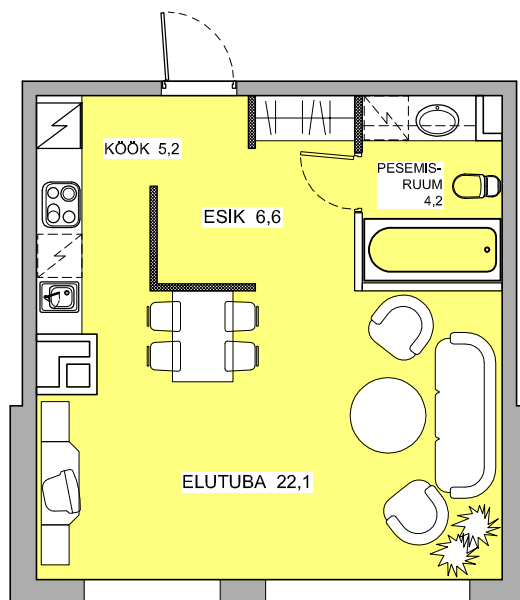

PÄRNA-ALLEE 6, I-KORRUS, KORTER 4
1-TOALINE 38,1m² + PANIPAIK 3,5m²

** KORTERI MAKSUMUS EI SISALDA MÖÖBLIT.
MÖÖBLI PAIGUTUS ON ILLUSTRATIIVNE.*