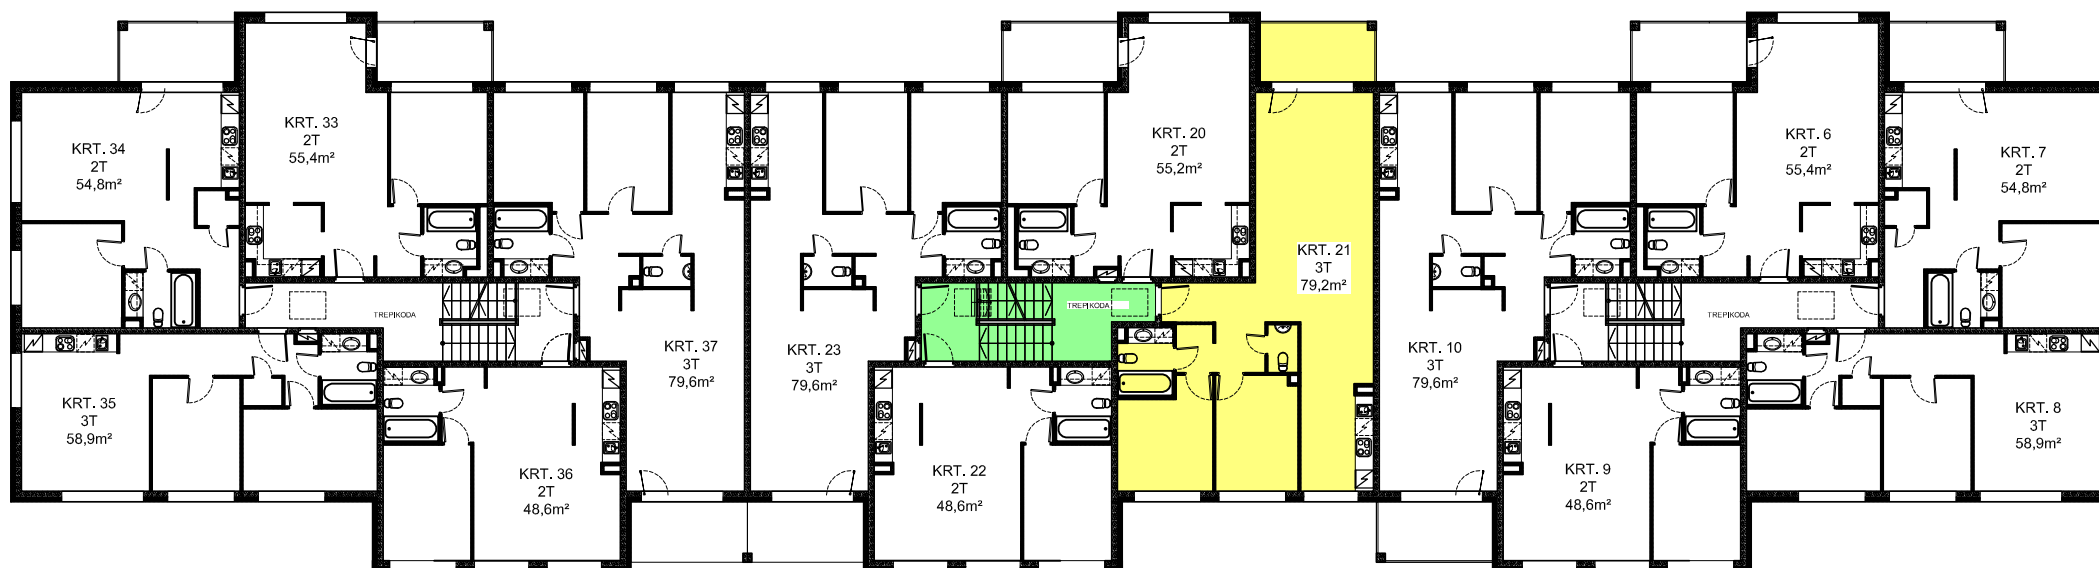

PÄRNA-ALLEE 6, II-KORRUS, KORTER 21  
3-TOALINE 79,2m<sup>2</sup> + LODŽA 8,2m<sup>2</sup> + PANIPAİK 4,8m<sup>2</sup>

-  KORTER
-  KORIDOR, TREPİKODA