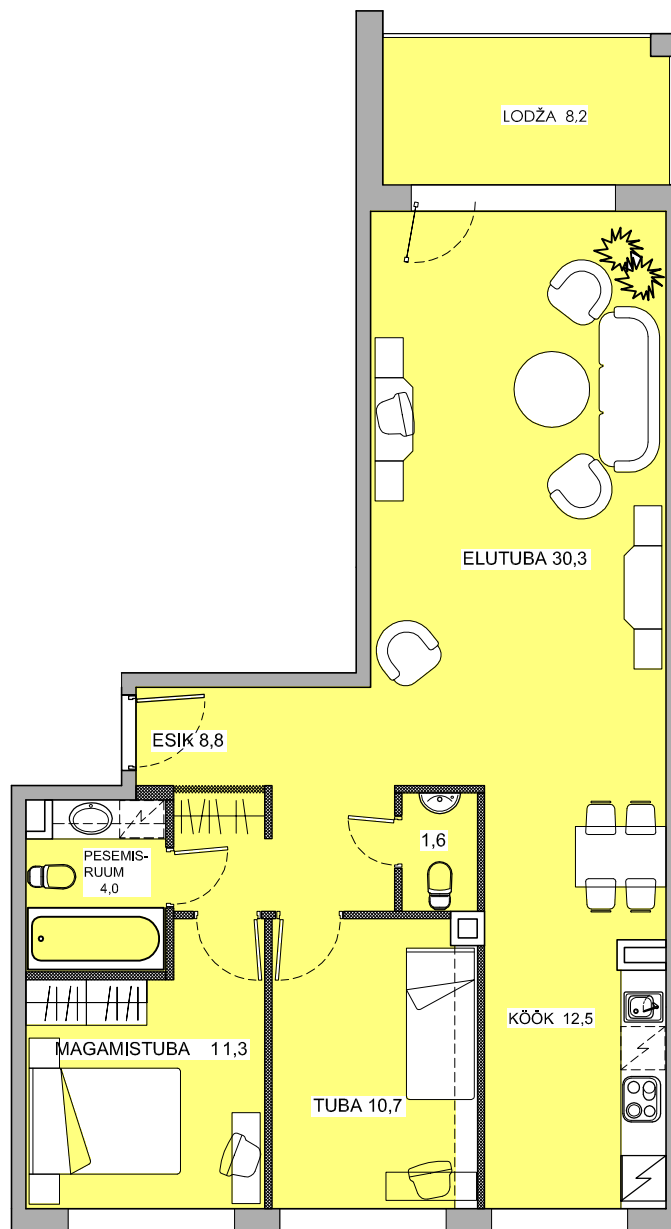

**PÄRNA-ALLEE 6, II-KORRUS, KORTER 21**  
**3-TOALINE 79,2m<sup>2</sup> + LODŽA 8,2m<sup>2</sup> + PANIPAİK 4,8m<sup>2</sup>**

\* KORTERI MAKSUMUS EI SISALDA MÖÖBLIT.  
MÖÖBLI PAIGUTUS ON ILLUSTRATIIVNE.