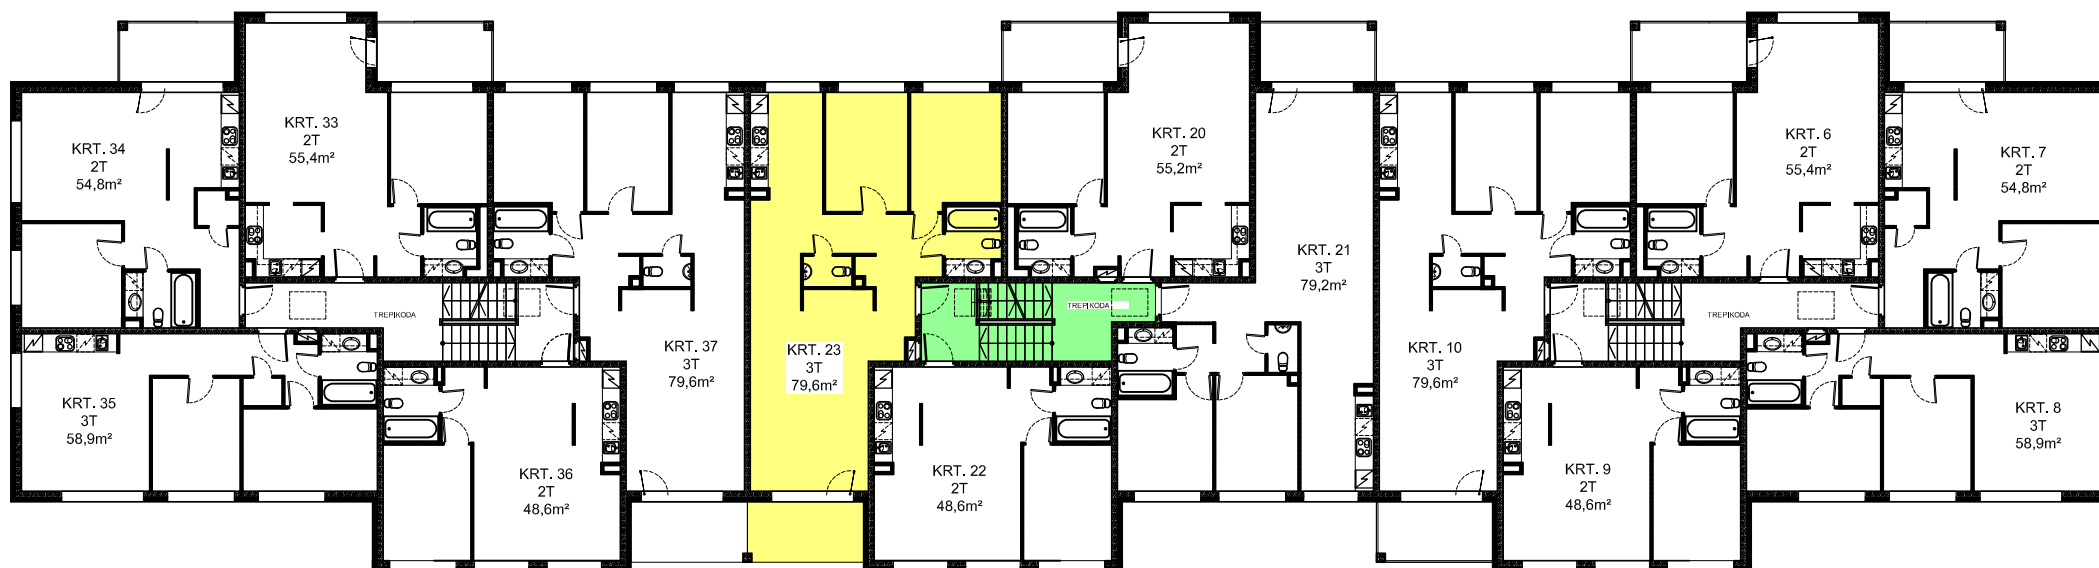

PÄRNA-ALLEE 6, II-KORRUS, KORTER 23
3-TOALINE 79,6m² + LODŽA 8,2m² + PANIPAİK 3,8m²

-  KORTER
-  KORIDOR, TREPIKODA