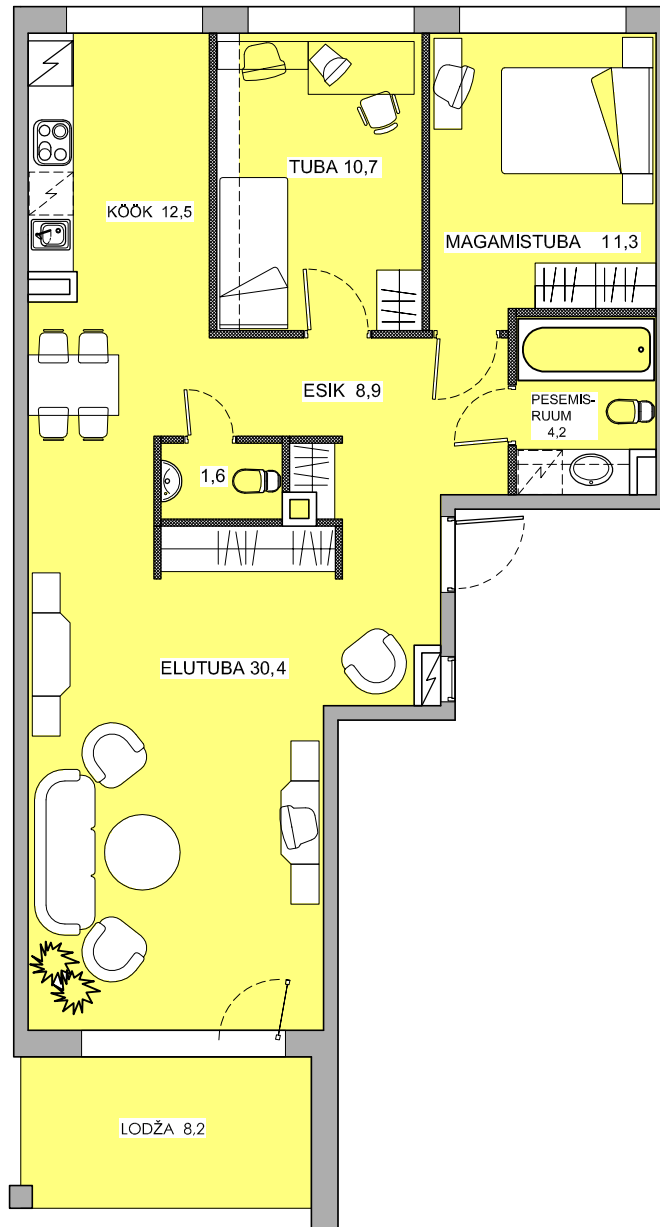

PÄRNA-ALLEE 6, II-KORRUS, KORTER 23  
3-TOALINE 79,6m<sup>2</sup> + LODŽA 8,2m<sup>2</sup> + PANIPAİK 3,8m<sup>2</sup>

\* KORTERI MAKSUMUS EI SISALDA MÕÖBLIT.  
MÕÖBLI PAIGUTUS ON ILLUSTRATIIVNE.