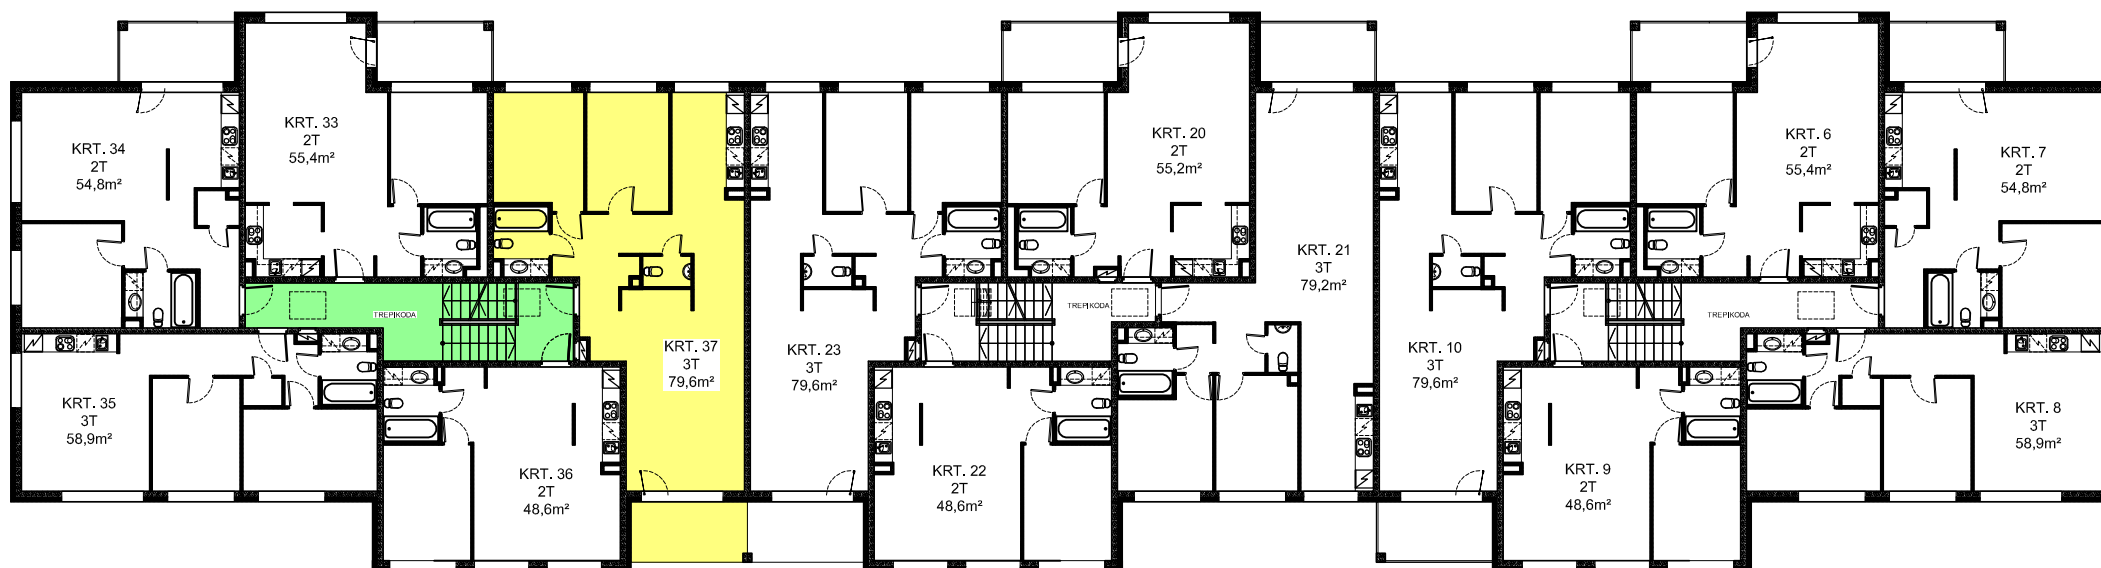

PÄRNA-ALLEE 6, II-KORRUS, KORTER 37
3-TOALINE 79,6m² + LODŽA 8,2m² + PANIPAİK 3,8m²

-  KORTER
-  KORIDOR, TREPİKODA