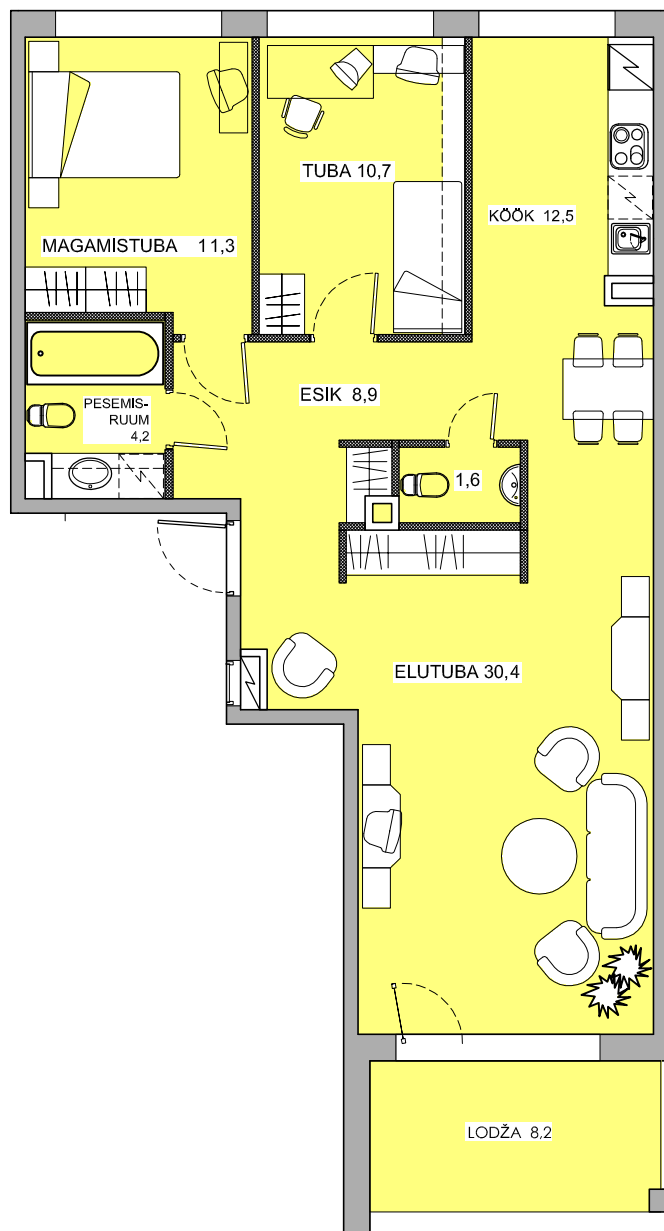

**PÄRNA-ALLEE 6, II-KORRUS, KORTER 37**

**3-TOALINE 79,6m<sup>2</sup> + LODŽA 8,2m<sup>2</sup> + PANIPAİK 3,8m<sup>2</sup>**

*\* KORTERI MAKSUMUS EI SISALDA MÕÖBLIT.  
MÕÖBLI PAIGUTUS ON ILLUSTRATIIVNE.*