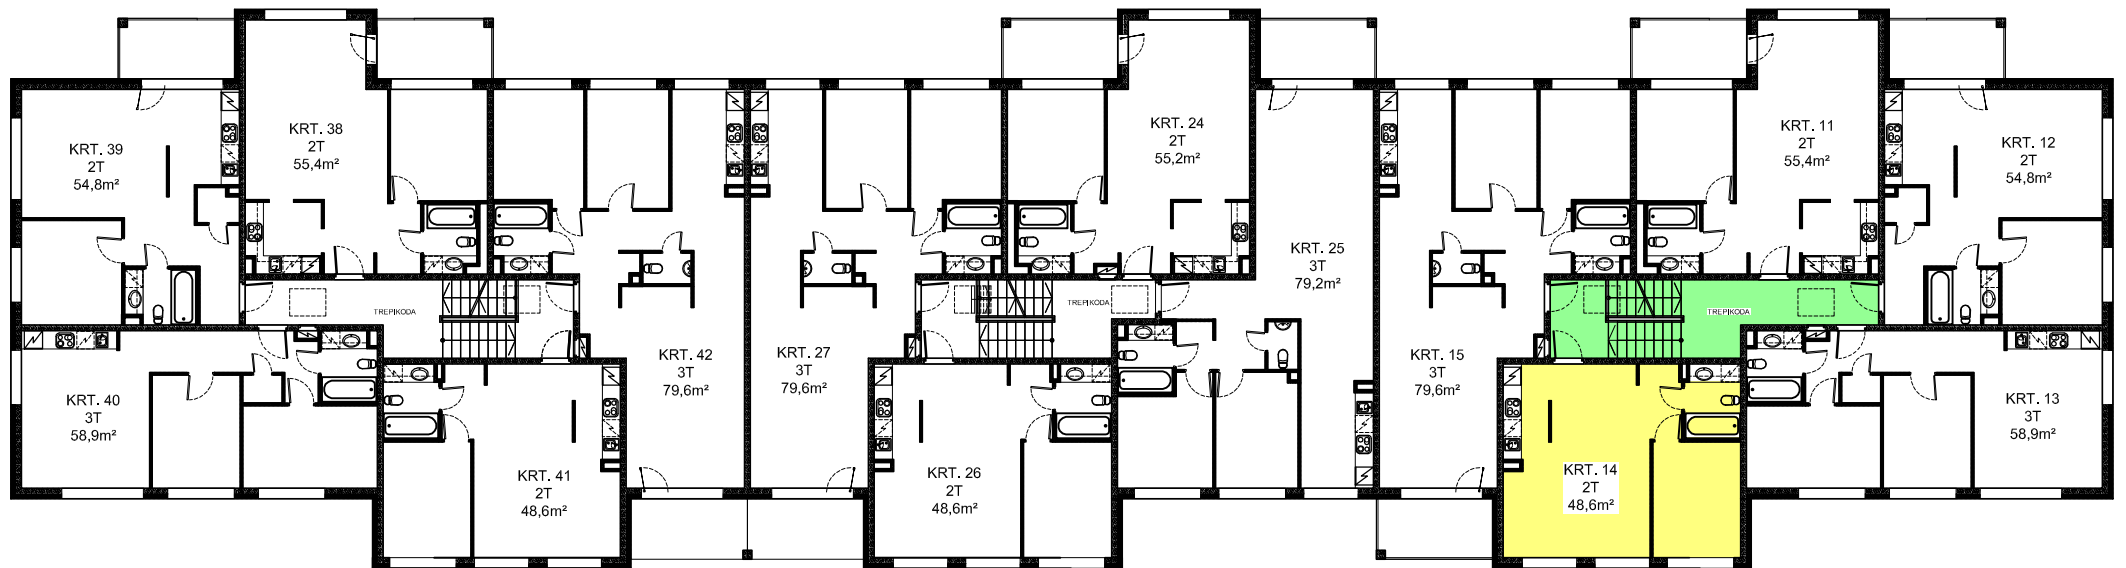

PÄRNA-ALLEE 6, III-KORRUS, KORTER 14  
2-TOALINE 48,6m<sup>2</sup> + PANIPAİK 4,0m<sup>2</sup>

- KORTER
- KORIDOR, TREPIKODA