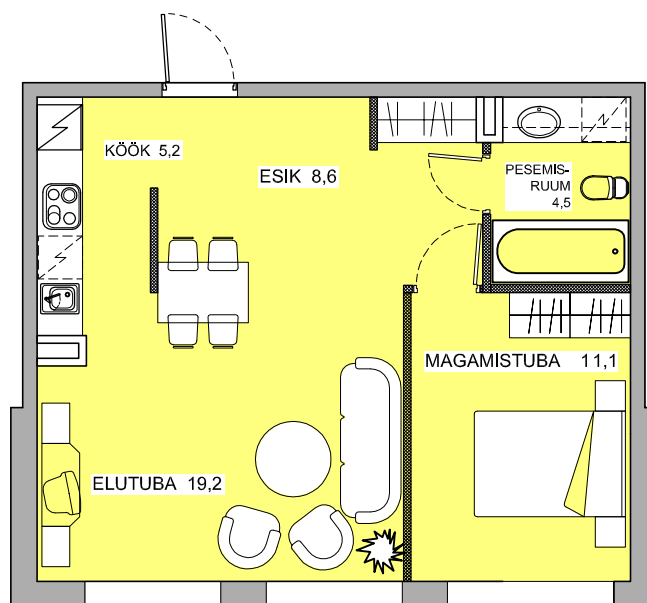

**PÄRNA-ALLEE 6, III-KORRUS, KORTER 14**  
**2-TOALINE 48,6m<sup>2</sup> + PANIPAİK 4,0m<sup>2</sup>**

*\* KORTERI MAKSUMUS EI SISALDA MÖÖBLIT.  
MÖÖBLI PAIGUTUS ON ILLUSTRATIIVNE.*