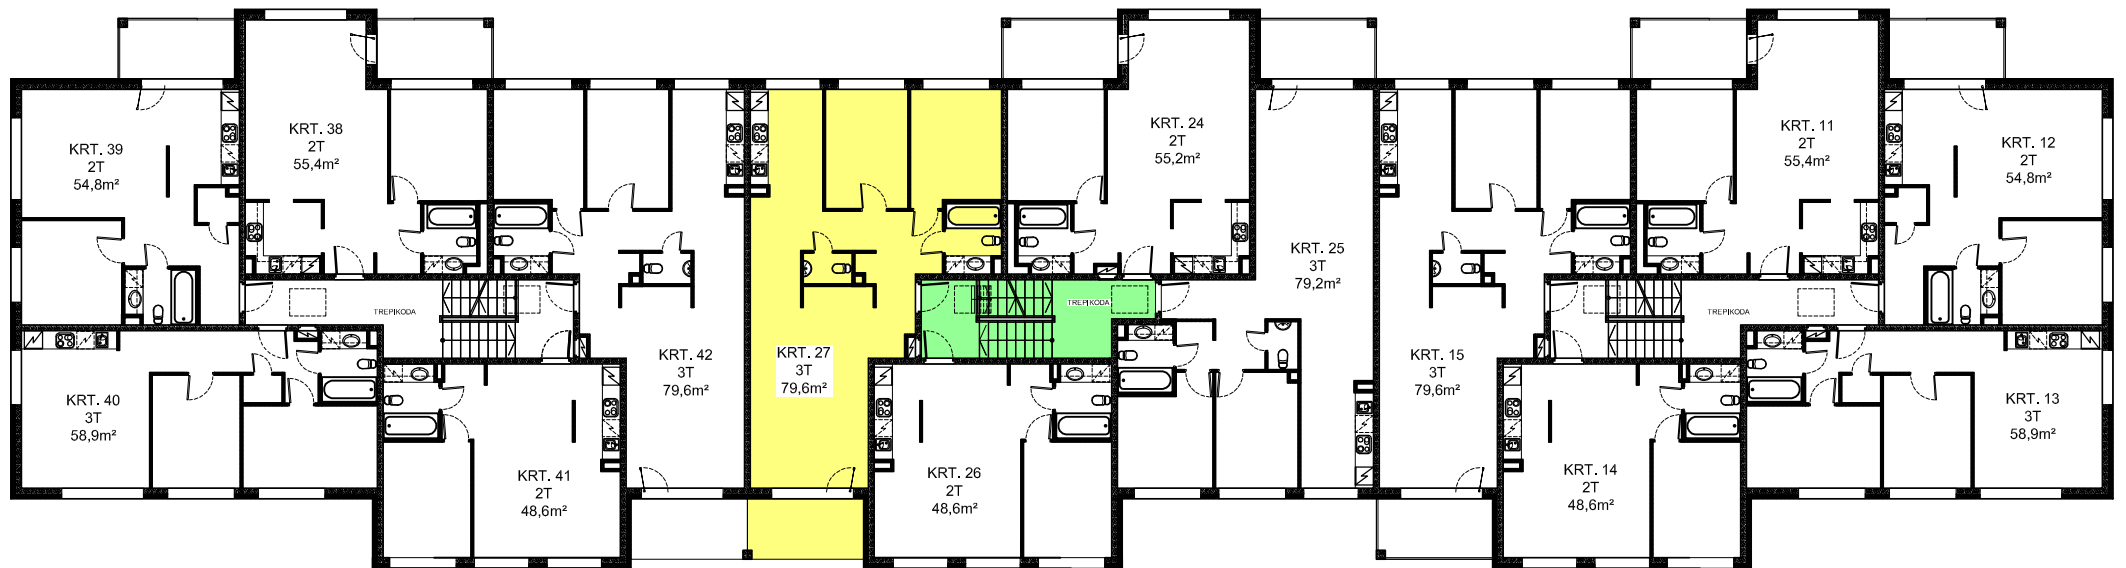

PÄRNA-ALLEE 6, III-KORRUS, KORTER 27
3-TOALINE 79,6m² + LODŽA 8,2m² + PANIPAİK 5,4m²

-  KORTER
-  KORIDOR, TREPIKODA