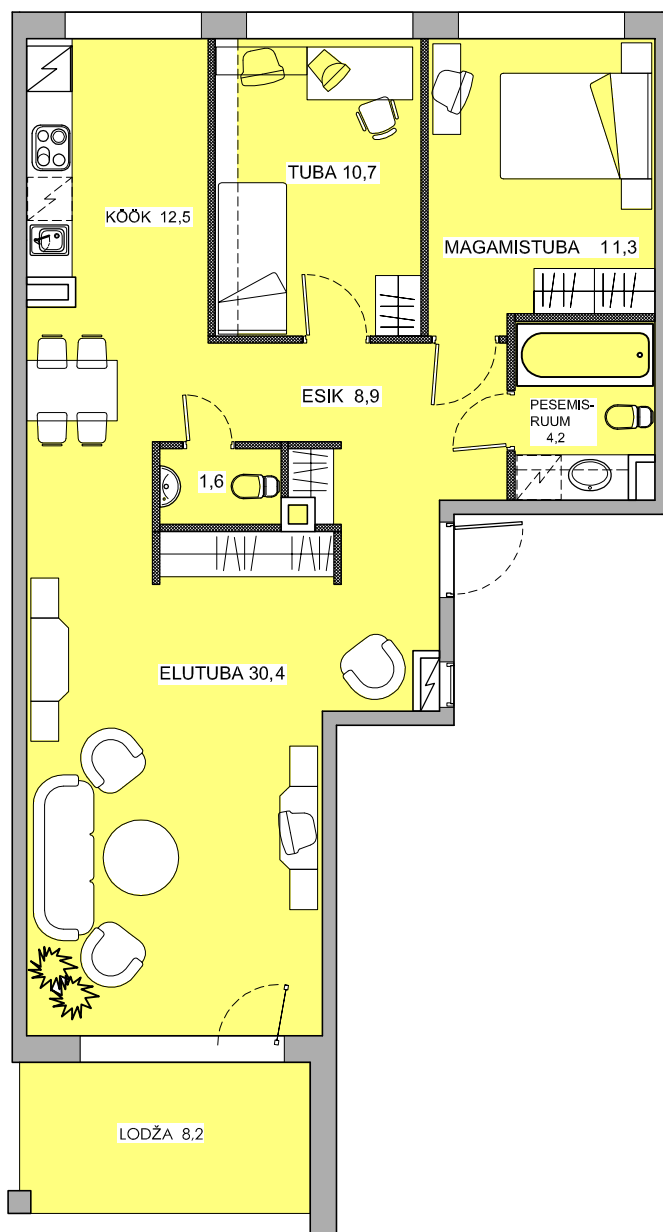

PÄRNA-ALLEE 6, III-KORRUS, KORTER 27
3-TOALINE 79,6m² + LODŽA 8,2m² + PANIPAİK 5,4m²

* KORTERI MAKSUMUS EI SISALDA MÖÖBLIT.
MÖÖBLI PAIGUTUS ON ILLUSTRATIIVNE.