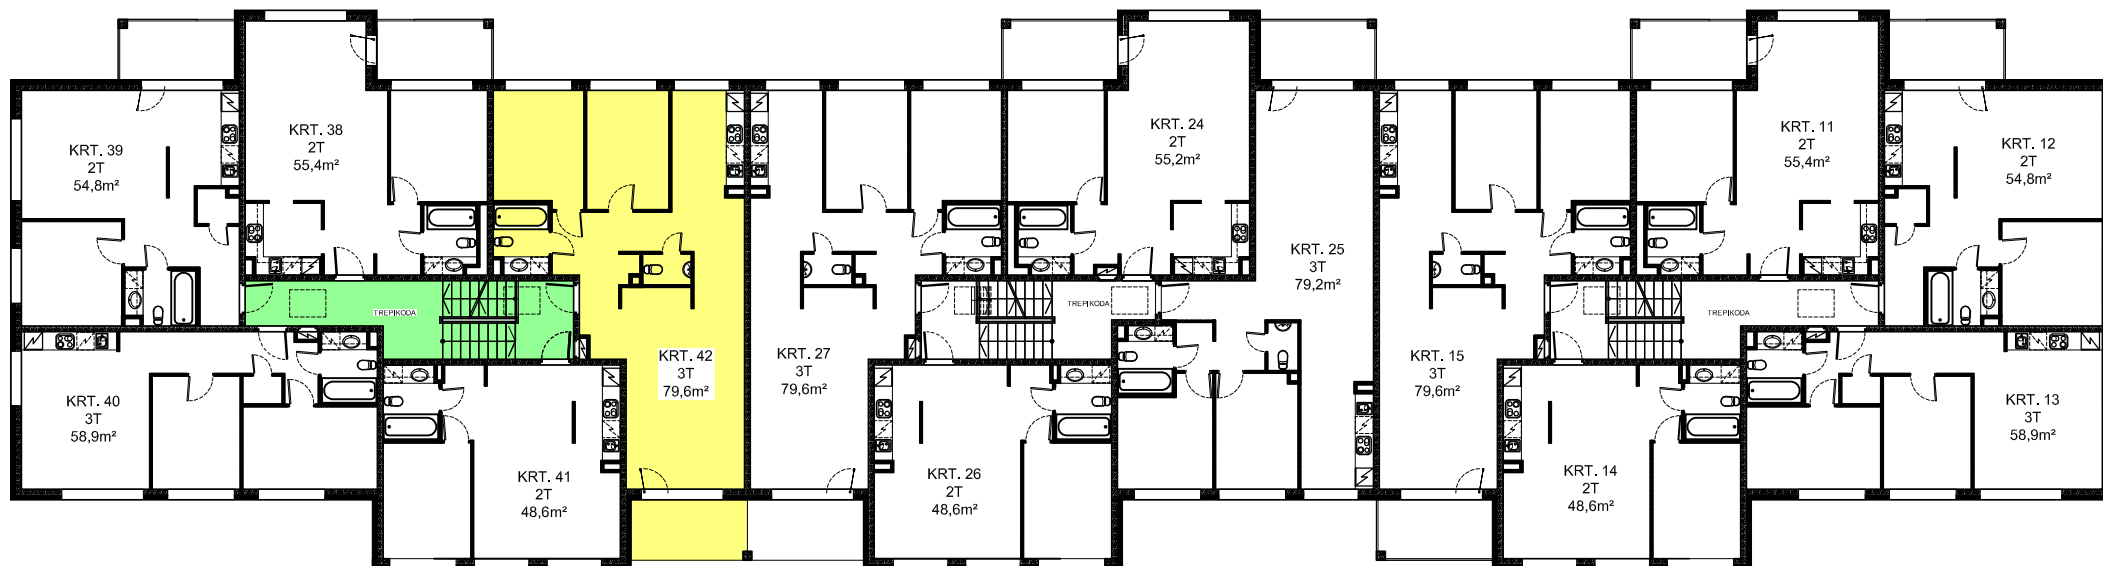

PÄRNA-ALLEE 6, III-KORRUS, KORTER 42
3-TOALINE 79,6m² + LODŽA 8,2m² + PANIPAİK 5,4m²

- KORTER
- KORIDOR, TREPIKODA