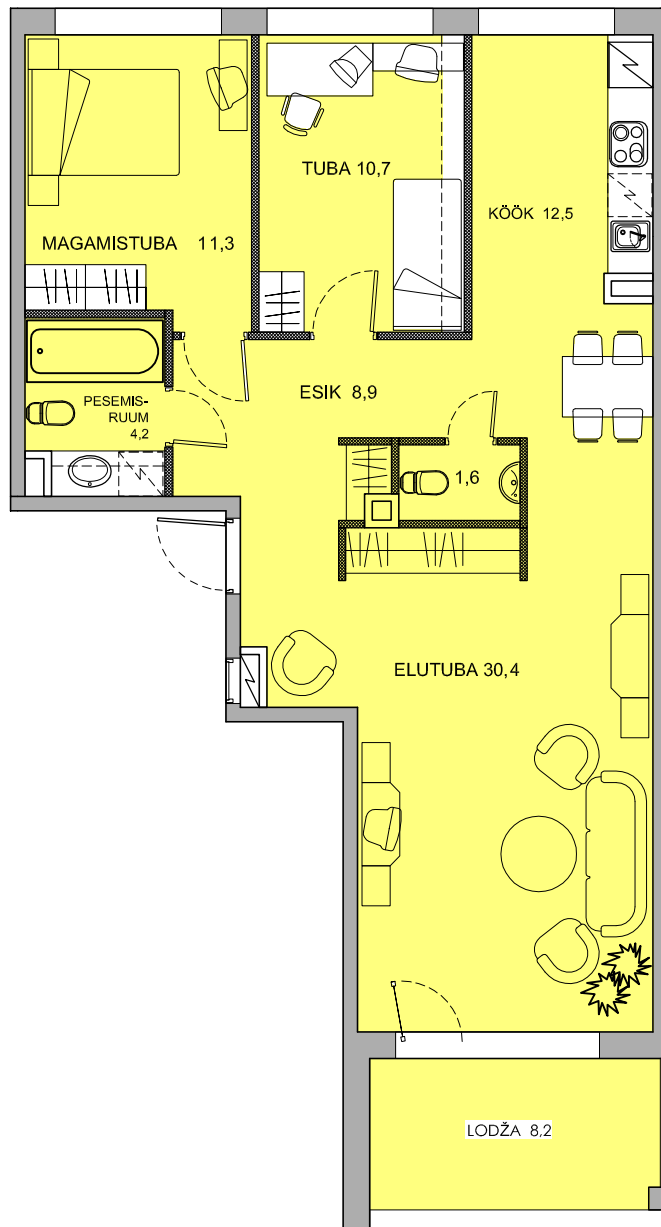

PÄRNA-ALLEE 6, III-KORRUS, KORTER 42
3-TOALINE 79,6m² + LODŽA 8,2m² + PANIPAİK 5,4m²

* KORTERI MAKSUMUS EI SISALDA MÖÖBLIT.
MÖÖBLI PAIGUTUS ON ILLUSTRATIIVNE.